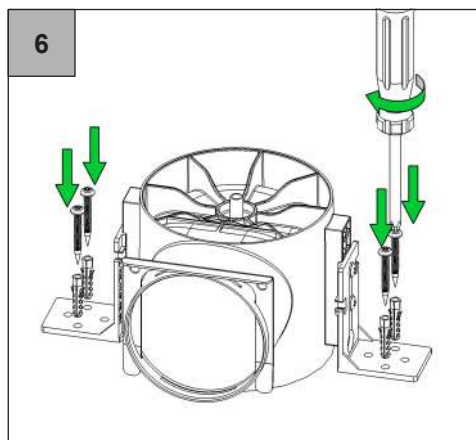

Zehnder ComfoFresh

OUT-TVA/P

zehnder

i

i	990 326 140	990 326 121	990 326 122	990 326 125	990 326 126	990 320 725
	DN100 / H165 / 1x D90	DN125 / H150 / 2x D75	DN125 / H165 / 1x D90	DN125 / H385 / 2x D75	DN125 / H400 / 1x D90	DN125 / H400 / 2x D90
						
V1	 x	✓ 990 326 127 erforderlich / necessary / nécessaire	✓ 990 326 127 erforderlich / necessary / nécessaire	x	x	x
V2	 ✓	✓	✓	✓	✓	✓
V4	 ✓	✓	✓	✓	✓	✓
V5	 ✓	✓	✓	✓	✓	✓
V6	 ✓	✓	✓	✓	✓	✓

min. 30 mm

		a
DN75	990 326 121	115 - 147 mm
	990 326 125	115 - 382 mm
DN90	990 326 122	130 - 162 mm
	990 326 126	130 - 397 mm
	990 320 725	130 - 397 mm

min. 30 mm

		a
DN75	990 326 121	115 - 147 mm
	990 326 125	115 - 382 mm
DN90	990 326 122	130 - 162 mm
	990 326 126	130 - 397 mm
	990 320 725	130 - 397 mm