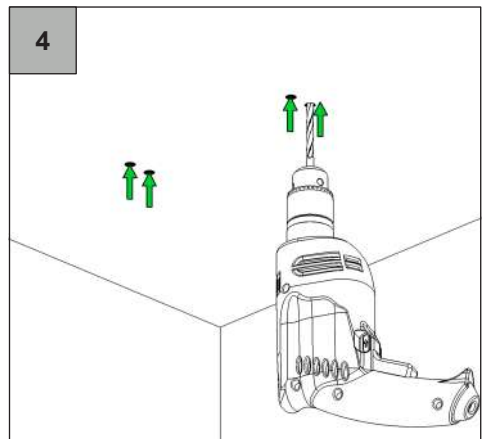

Zehnder ComfoFresh

OUT-TVA/P

zehnder

i

i	990 326 140	990 326 121	990 326 122	990 326 125	990 326 126	990 320 725
	DN100 / H165 / 1x D90	DN125 / H150 / 2x D75	DN125 / H165 / 1x D90	DN125 / H385 / 2x D75	DN125 / H400 / 1x D90	DN125 / H400 / 2x D90
						
V1	 x	✓ 990 326 127 erforderlich / necessary / nécessaire	✓ 990 326 127 erforderlich / necessary / nécessaire	x	x	x
V2	 ✓	✓	✓	✓	✓	✓
V4	 ✓	✓	✓	✓	✓	✓
V5	 ✓	✓	✓	✓	✓	✓
V6	 ✓	✓	✓	✓	✓	✓

min. 30 mm

		a
DN75	990 326 121	115 - 147 mm
	990 326 125	115 - 382 mm
DN90	990 326 122	130 - 162 mm
	990 326 126	130 - 397 mm
	990 320 725	130 - 397 mm

min. 30 mm

		a
DN75	990 326 121	115 - 147 mm
	990 326 125	115 - 382 mm
DN90	990 326 122	130 - 162 mm
	990 326 126	130 - 397 mm
	990 320 725	130 - 397 mm