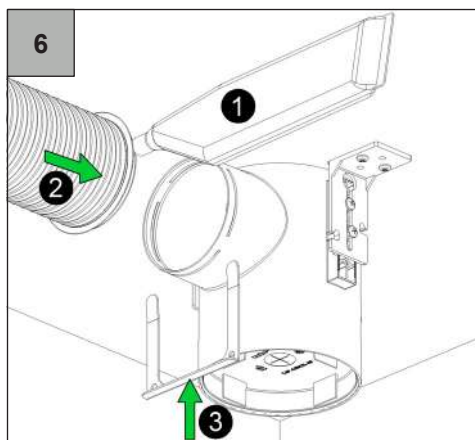

Zehnder ComfoFresh

OUT-TVA/P

zehnder

i

i	990 326 140	990 326 121	990 326 122	990 326 125	990 326 126	990 320 725
	DN100 / H165 / 1x D90	DN125 / H150 / 2x D75	DN125 / H165 / 1x D90	DN125 / H385 / 2x D75	DN125 / H400 / 1x D90	DN125 / H400 / 2x D90
						
V1	 x	✓ 990 326 127 erforderlich / necessary / nécessaire	✓ 990 326 127 erforderlich / necessary / nécessaire	x	x	x
V2	 ✓	✓	✓	✓	✓	✓
V4	 ✓	✓	✓	✓	✓	✓
V5	 ✓	✓	✓	✓	✓	✓
V6	 ✓	✓	✓	✓	✓	✓

min. 30 mm

		a
DN75	990 326 121	115 - 147 mm
	990 326 125	115 - 382 mm
DN90	990 326 122	130 - 162 mm
	990 326 126	130 - 397 mm
	990 320 725	130 - 397 mm

min. 30 mm

		a
DN75	990 326 121	115 - 147 mm
	990 326 125	115 - 382 mm
DN90	990 326 122	130 - 162 mm
	990 326 126	130 - 397 mm
	990 320 725	130 - 397 mm