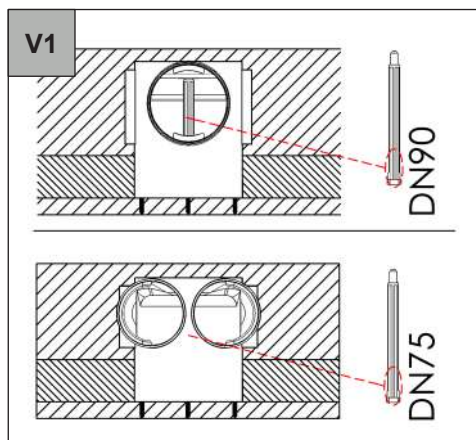

Zehnder ComfoFresh

OUT-TVA/P

zehnder

i

i	990 326 140	990 326 121	990 326 122	990 326 125	990 326 126	990 320 725
	DN100 / H165 / 1x D90	DN125 / H150 / 2x D75	DN125 / H165 / 1x D90	DN125 / H385 / 2x D75	DN125 / H400 / 1x D90	DN125 / H400 / 2x D90
						
V1	 x	✓ 990 326 127 erforderlich / necessary / nécessaire	✓ 990 326 127 erforderlich / necessary / nécessaire	x	x	x
V2	 ✓	✓	✓	✓	✓	✓
V4	 ✓	✓	✓	✓	✓	✓
V5	 ✓	✓	✓	✓	✓	✓
V6	 ✓	✓	✓	✓	✓	✓

min. 30 mm

		a
DN75	990 326 121	115 - 147 mm
	990 326 125	115 - 382 mm
DN90	990 326 122	130 - 162 mm
	990 326 126	130 - 397 mm
	990 320 725	130 - 397 mm

min. 30 mm

		a
DN75	990 326 121	115 - 147 mm
	990 326 125	115 - 382 mm
DN90	990 326 122	130 - 162 mm
	990 326 126	130 - 397 mm
	990 320 725	130 - 397 mm