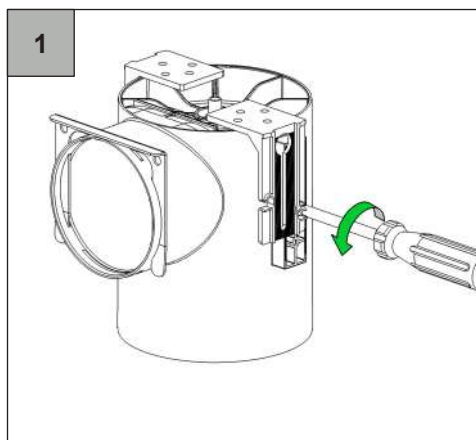

Zehnder ComfoFresh

OUT-TVA/P

zehnder

i

i	990 326 140	990 326 121	990 326 122	990 326 125	990 326 126	990 320 725
	DN100 / H165 / 1x D90	DN125 / H150 / 2x D75	DN125 / H165 / 1x D90	DN125 / H385 / 2x D75	DN125 / H400 / 1x D90	DN125 / H400 / 2x D90
						
V1	 x	✓ 990 326 127 erforderlich / necessary / nécessaire	✓ 990 326 127 erforderlich / necessary / nécessaire	x	x	x
V2	 ✓	✓	✓	✓	✓	✓
V4	 ✓	✓	✓	✓	✓	✓
V5	 ✓	✓	✓	✓	✓	✓
V6	 ✓	✓	✓	✓	✓	✓

min. 30 mm

		a
DN75	990 326 121	115 - 147 mm
	990 326 125	115 - 382 mm
DN90	990 326 122	130 - 162 mm
	990 326 126	130 - 397 mm
	990 320 725	130 - 397 mm

min. 30 mm

		a
DN75	990 326 121	115 - 147 mm
	990 326 125	115 - 382 mm
DN90	990 326 122	130 - 162 mm
	990 326 126	130 - 397 mm
	990 320 725	130 - 397 mm