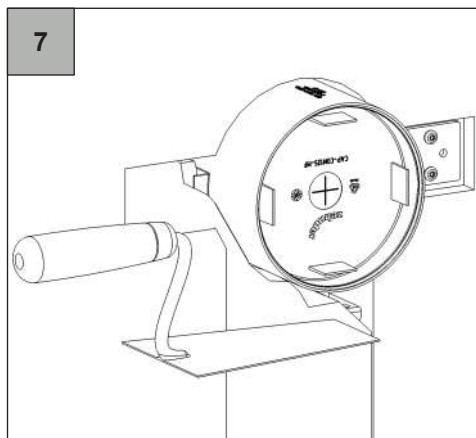

Zehnder ComfoFresh

OUT-TVA/P

zehnder

i

i	990 326 140	990 326 121	990 326 122	990 326 125	990 326 126	990 320 725
	DN100 / H165 / 1x D90	DN125 / H150 / 2x D75	DN125 / H165 / 1x D90	DN125 / H385 / 2x D75	DN125 / H400 / 1x D90	DN125 / H400 / 2x D90
						
V1	 x	✓ 990 326 127 erforderlich / necessary / nécessaire	✓ 990 326 127 erforderlich / necessary / nécessaire	x	x	x
V2	 ✓	✓	✓	✓	✓	✓
V4	 ✓	✓	✓	✓	✓	✓
V5	 ✓	✓	✓	✓	✓	✓
V6	 ✓	✓	✓	✓	✓	✓

min. 30 mm

		a
DN75	990 326 121	115 - 147 mm
	990 326 125	115 - 382 mm
DN90	990 326 122	130 - 162 mm
	990 326 126	130 - 397 mm
	990 320 725	130 - 397 mm

min. 30 mm

		a
DN75	990 326 121	115 - 147 mm
	990 326 125	115 - 382 mm
DN90	990 326 122	130 - 162 mm
	990 326 126	130 - 397 mm
	990 320 725	130 - 397 mm