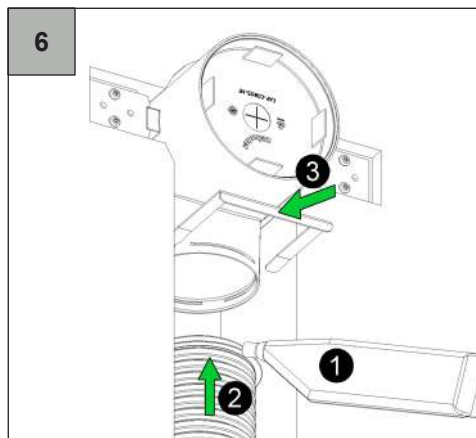

Zehnder ComfoFresh

OUT-TVA/P

zehnder

i

i	990 326 140	990 326 121	990 326 122	990 326 125	990 326 126	990 320 725
	DN100 / H165 / 1x D90	DN125 / H150 / 2x D75	DN125 / H165 / 1x D90	DN125 / H385 / 2x D75	DN125 / H400 / 1x D90	DN125 / H400 / 2x D90
						
V1	 x	✓ 990 326 127 erforderlich / necessary / nécessaire	✓ 990 326 127 erforderlich / necessary / nécessaire	x	x	x
V2	 ✓	✓	✓	✓	✓	✓
V4	 ✓	✓	✓	✓	✓	✓
V5	 ✓	✓	✓	✓	✓	✓
V6	 ✓	✓	✓	✓	✓	✓

min. 30 mm

		a
DN75	990 326 121	115 - 147 mm
	990 326 125	115 - 382 mm
DN90	990 326 122	130 - 162 mm
	990 326 126	130 - 397 mm
	990 320 725	130 - 397 mm

min. 30 mm

		a
DN75	990 326 121	115 - 147 mm
	990 326 125	115 - 382 mm
DN90	990 326 122	130 - 162 mm
	990 326 126	130 - 397 mm
	990 320 725	130 - 397 mm