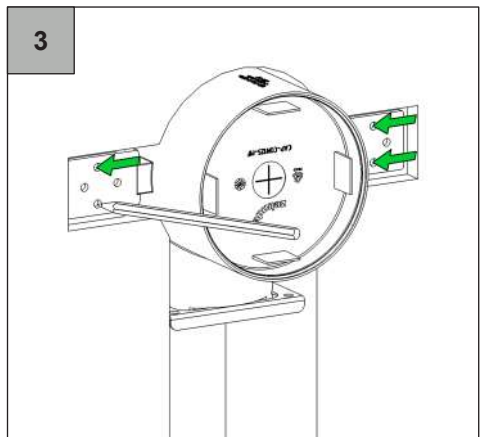

Zehnder ComfoFresh

OUT-TVA/P

zehnder

i

i	990 326 140	990 326 121	990 326 122	990 326 125	990 326 126	990 320 725
	DN100 / H165 / 1x D90	DN125 / H150 / 2x D75	DN125 / H165 / 1x D90	DN125 / H385 / 2x D75	DN125 / H400 / 1x D90	DN125 / H400 / 2x D90
						
V1	 x	✓ 990 326 127 erforderlich / necessary / nécessaire	✓ 990 326 127 erforderlich / necessary / nécessaire	x	x	x
V2	 ✓	✓	✓	✓	✓	✓
V4	 ✓	✓	✓	✓	✓	✓
V5	 ✓	✓	✓	✓	✓	✓
V6	 ✓	✓	✓	✓	✓	✓

min. 30 mm

		a
DN75	990 326 121	115 - 147 mm
	990 326 125	115 - 382 mm
DN90	990 326 122	130 - 162 mm
	990 326 126	130 - 397 mm
	990 320 725	130 - 397 mm

min. 30 mm

		a
DN75	990 326 121	115 - 147 mm
	990 326 125	115 - 382 mm
DN90	990 326 122	130 - 162 mm
	990 326 126	130 - 397 mm
	990 320 725	130 - 397 mm