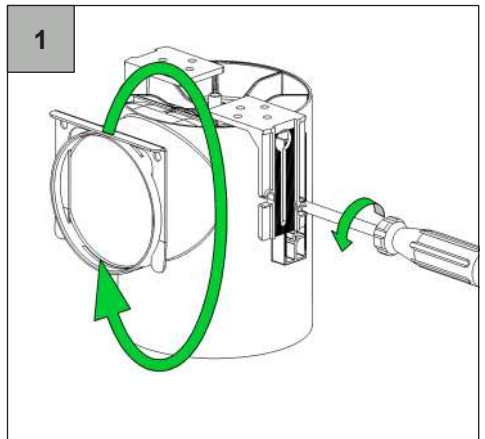

Zehnder ComfoFresh

OUT-TVA/P

zehnder

i

i	990 326 140	990 326 121	990 326 122	990 326 125	990 326 126	990 320 725
	DN100 / H165 / 1x D90	DN125 / H150 / 2x D75	DN125 / H165 / 1x D90	DN125 / H385 / 2x D75	DN125 / H400 / 1x D90	DN125 / H400 / 2x D90
						
V1	 x	✓ 990 326 127 erforderlich / necessary / nécessaire	✓ 990 326 127 erforderlich / necessary / nécessaire	x	x	x
V2	 ✓	✓	✓	✓	✓	✓
V4	 ✓	✓	✓	✓	✓	✓
V5	 ✓	✓	✓	✓	✓	✓
V6	 ✓	✓	✓	✓	✓	✓

min. 30 mm

		a
DN75	990 326 121	115 - 147 mm
	990 326 125	115 - 382 mm
DN90	990 326 122	130 - 162 mm
	990 326 126	130 - 397 mm
	990 320 725	130 - 397 mm

min. 30 mm

		a
DN75	990 326 121	115 - 147 mm
	990 326 125	115 - 382 mm
DN90	990 326 122	130 - 162 mm
	990 326 126	130 - 397 mm
	990 320 725	130 - 397 mm