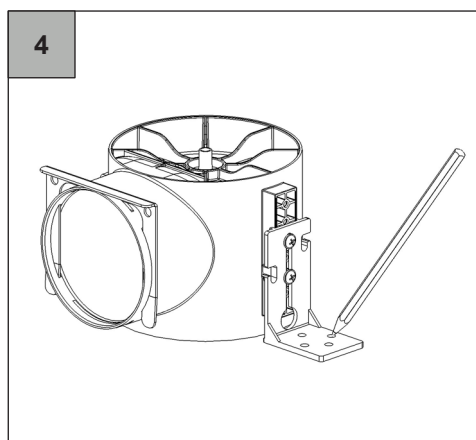

Zehnder ComfoFresh

OUT-TVA/P

zehnder

i

i	990 326 140	990 326 121	990 326 122	990 326 125	990 326 126	990 320 725
	DN100 / H165 / 1x D90	DN125 / H150 / 2x D75	DN125 / H165 / 1x D90	DN125 / H385 / 2x D75	DN125 / H400 / 1x D90	DN125 / H400 / 2x D90
						
V1	 x	✓ 990 326 127 erforderlich / necessary / nécessaire	✓ 990 326 127 erforderlich / necessary / nécessaire	x	x	x
V2	 ✓	✓	✓	✓	✓	✓
V4	 ✓	✓	✓	✓	✓	✓
V5	 ✓	✓	✓	✓	✓	✓
V6	 ✓	✓	✓	✓	✓	✓

min. 30 mm

		a
DN75	990 326 121	115 - 147 mm
	990 326 125	115 - 382 mm
DN90	990 326 122	130 - 162 mm
	990 326 126	130 - 397 mm
	990 320 725	130 - 397 mm

min. 30 mm

		a
DN75	990 326 121	115 - 147 mm
	990 326 125	115 - 382 mm
DN90	990 326 122	130 - 162 mm
	990 326 126	130 - 397 mm
	990 320 725	130 - 397 mm