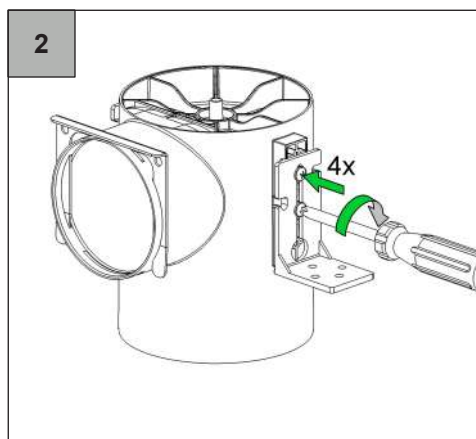

Zehnder ComfoFresh

OUT-TVA/P

zehnder

i

i	990 326 140	990 326 121	990 326 122	990 326 125	990 326 126	990 320 725
	DN100 / H165 / 1x D90	DN125 / H150 / 2x D75	DN125 / H165 / 1x D90	DN125 / H385 / 2x D75	DN125 / H400 / 1x D90	DN125 / H400 / 2x D90
						
V1	 x	✓ 990 326 127 erforderlich / necessary / nécessaire	✓ 990 326 127 erforderlich / necessary / nécessaire	x	x	x
V2	 ✓	✓	✓	✓	✓	✓
V4	 ✓	✓	✓	✓	✓	✓
V5	 ✓	✓	✓	✓	✓	✓
V6	 ✓	✓	✓	✓	✓	✓

min. 30 mm

		a
DN75	990 326 121	115 - 147 mm
	990 326 125	115 - 382 mm
DN90	990 326 122	130 - 162 mm
	990 326 126	130 - 397 mm
	990 320 725	130 - 397 mm

min. 30 mm

		a
DN75	990 326 121	115 - 147 mm
	990 326 125	115 - 382 mm
DN90	990 326 122	130 - 162 mm
	990 326 126	130 - 397 mm
	990 320 725	130 - 397 mm