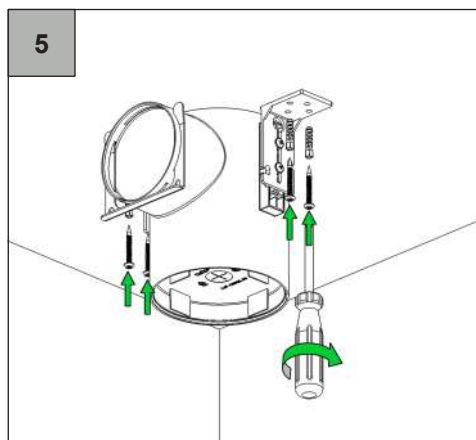

Zehnder ComfoFresh

OUT-TVA/P

zehnder

i

i	990 326 140	990 326 121	990 326 122	990 326 125	990 326 126	990 320 725
	DN100 / H165 / 1x D90	DN125 / H150 / 2x D75	DN125 / H165 / 1x D90	DN125 / H385 / 2x D75	DN125 / H400 / 1x D90	DN125 / H400 / 2x D90
						
V1	 x	✓ 990 326 127 erforderlich / necessary / nécessaire	✓ 990 326 127 erforderlich / necessary / nécessaire	x	x	x
V2	 ✓	✓	✓	✓	✓	✓
V4	 ✓	✓	✓	✓	✓	✓
V5	 ✓	✓	✓	✓	✓	✓
V6	 ✓	✓	✓	✓	✓	✓

min. 30 mm

		a
DN75	990 326 121	115 - 147 mm
	990 326 125	115 - 382 mm
DN90	990 326 122	130 - 162 mm
	990 326 126	130 - 397 mm
	990 320 725	130 - 397 mm

min. 30 mm

		a
DN75	990 326 121	115 - 147 mm
	990 326 125	115 - 382 mm
DN90	990 326 122	130 - 162 mm
	990 326 126	130 - 397 mm
	990 320 725	130 - 397 mm