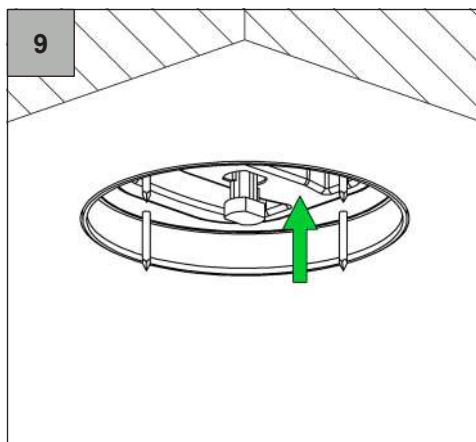

Zehnder ComfoFresh

OUT-TVA/P

zehnder

i

i	990 326 140	990 326 121	990 326 122	990 326 125	990 326 126	990 320 725
	DN100 / H165 / 1x D90	DN125 / H150 / 2x D75	DN125 / H165 / 1x D90	DN125 / H385 / 2x D75	DN125 / H400 / 1x D90	DN125 / H400 / 2x D90
						
V1	 x	✓ 990 326 127 erforderlich / necessary / nécessaire	✓ 990 326 127 erforderlich / necessary / nécessaire	x	x	x
V2	 ✓	✓	✓	✓	✓	✓
V4	 ✓	✓	✓	✓	✓	✓
V5	 ✓	✓	✓	✓	✓	✓
V6	 ✓	✓	✓	✓	✓	✓

min. 30 mm

		a
DN75	990 326 121	115 - 147 mm
	990 326 125	115 - 382 mm
DN90	990 326 122	130 - 162 mm
	990 326 126	130 - 397 mm
	990 320 725	130 - 397 mm

min. 30 mm

		a
DN75	990 326 121	115 - 147 mm
	990 326 125	115 - 382 mm
DN90	990 326 122	130 - 162 mm
	990 326 126	130 - 397 mm
	990 320 725	130 - 397 mm