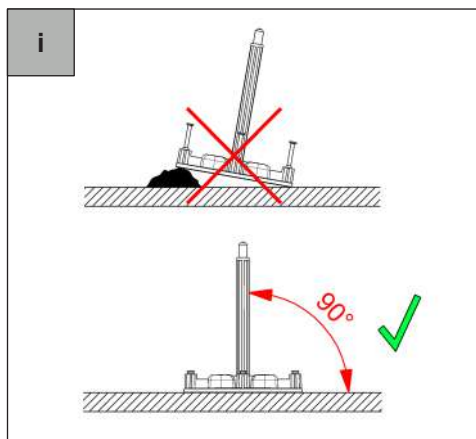

Zehnder ComfoFresh

OUT-TVA/P

zehnder

i

i	990 326 140	990 326 121	990 326 122	990 326 125	990 326 126	990 320 725
	DN100 / H165 / 1x D90	DN125 / H150 / 2x D75	DN125 / H165 / 1x D90	DN125 / H385 / 2x D75	DN125 / H400 / 1x D90	DN125 / H400 / 2x D90
						
V1	 x	✓ 990 326 127 erforderlich / necessary / nécessaire	✓ 990 326 127 erforderlich / necessary / nécessaire	x	x	x
V2	 ✓	✓	✓	✓	✓	✓
V4	 ✓	✓	✓	✓	✓	✓
V5	 ✓	✓	✓	✓	✓	✓
V6	 ✓	✓	✓	✓	✓	✓

min. 30 mm

		a
DN75	990 326 121	115 - 147 mm
	990 326 125	115 - 382 mm
DN90	990 326 122	130 - 162 mm
	990 326 126	130 - 397 mm
	990 320 725	130 - 397 mm

min. 30 mm

		a
DN75	990 326 121	115 - 147 mm
	990 326 125	115 - 382 mm
DN90	990 326 122	130 - 162 mm
	990 326 126	130 - 397 mm
	990 320 725	130 - 397 mm