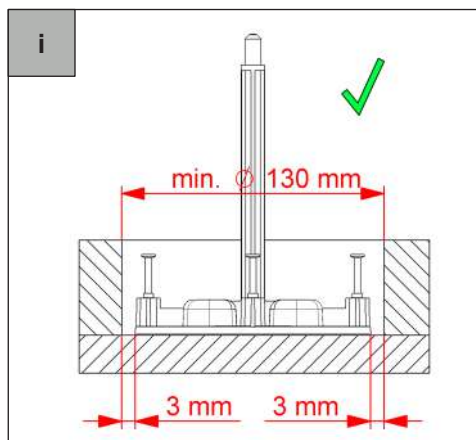

Zehnder ComfoFresh

OUT-TVA/P

zehnder

i

i	990 326 140	990 326 121	990 326 122	990 326 125	990 326 126	990 320 725
	DN100 / H165 / 1x D90	DN125 / H150 / 2x D75	DN125 / H165 / 1x D90	DN125 / H385 / 2x D75	DN125 / H400 / 1x D90	DN125 / H400 / 2x D90
						
V1	 x	✓ 990 326 127 erforderlich / necessary / nécessaire	✓ 990 326 127 erforderlich / necessary / nécessaire	x	x	x
V2	 ✓	✓	✓	✓	✓	✓
V4	 ✓	✓	✓	✓	✓	✓
V5	 ✓	✓	✓	✓	✓	✓
V6	 ✓	✓	✓	✓	✓	✓

min. 30 mm

		a
DN75	990 326 121	115 - 147 mm
	990 326 125	115 - 382 mm
DN90	990 326 122	130 - 162 mm
	990 326 126	130 - 397 mm
	990 320 725	130 - 397 mm

min. 30 mm

		a
DN75	990 326 121	115 - 147 mm
	990 326 125	115 - 382 mm
DN90	990 326 122	130 - 162 mm
	990 326 126	130 - 397 mm
	990 320 725	130 - 397 mm