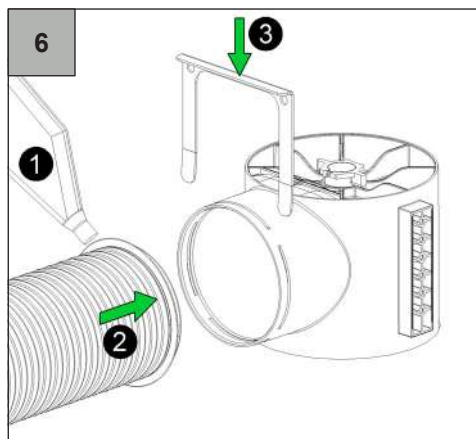

Zehnder ComfoFresh

OUT-TVA/P

zehnder

i

i	990 326 140	990 326 121	990 326 122	990 326 125	990 326 126	990 320 725
	DN100 / H165 / 1x D90	DN125 / H150 / 2x D75	DN125 / H165 / 1x D90	DN125 / H385 / 2x D75	DN125 / H400 / 1x D90	DN125 / H400 / 2x D90
						
V1	 x	✓ 990 326 127 erforderlich / necessary / nécessaire	✓ 990 326 127 erforderlich / necessary / nécessaire	x	x	x
V2	 ✓	✓	✓	✓	✓	✓
V4	 ✓	✓	✓	✓	✓	✓
V5	 ✓	✓	✓	✓	✓	✓
V6	 ✓	✓	✓	✓	✓	✓

min. 30 mm

		a
DN75	990 326 121	115 - 147 mm
	990 326 125	115 - 382 mm
DN90	990 326 122	130 - 162 mm
	990 326 126	130 - 397 mm
	990 320 725	130 - 397 mm

min. 30 mm

		a
DN75	990 326 121	115 - 147 mm
	990 326 125	115 - 382 mm
DN90	990 326 122	130 - 162 mm
	990 326 126	130 - 397 mm
	990 320 725	130 - 397 mm