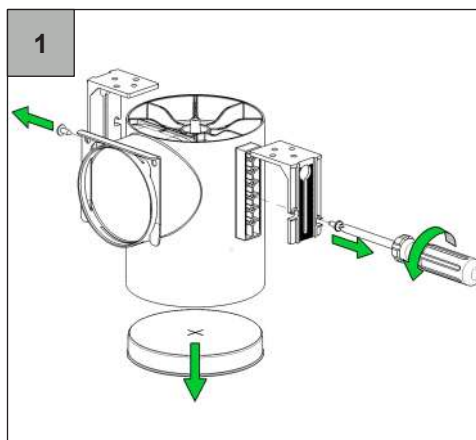

Zehnder ComfoFresh

OUT-TVA/P

zehnder

i

i	990 326 140	990 326 121	990 326 122	990 326 125	990 326 126	990 320 725
	DN100 / H165 / 1x D90	DN125 / H150 / 2x D75	DN125 / H165 / 1x D90	DN125 / H385 / 2x D75	DN125 / H400 / 1x D90	DN125 / H400 / 2x D90
						
V1	 x	✓ 990 326 127 erforderlich / necessary / nécessaire	✓ 990 326 127 erforderlich / necessary / nécessaire	x	x	x
V2	 ✓	✓	✓	✓	✓	✓
V4	 ✓	✓	✓	✓	✓	✓
V5	 ✓	✓	✓	✓	✓	✓
V6	 ✓	✓	✓	✓	✓	✓

min. 30 mm

		a
DN75	990 326 121	115 - 147 mm
	990 326 125	115 - 382 mm
DN90	990 326 122	130 - 162 mm
	990 326 126	130 - 397 mm
	990 320 725	130 - 397 mm

min. 30 mm

		a
DN75	990 326 121	115 - 147 mm
	990 326 125	115 - 382 mm
DN90	990 326 122	130 - 162 mm
	990 326 126	130 - 397 mm
	990 320 725	130 - 397 mm