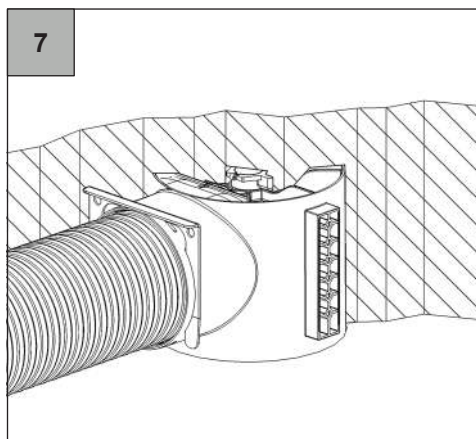

Zehnder ComfoFresh

OUT-TVA/P

zehnder

i

i	990 326 140	990 326 121	990 326 122	990 326 125	990 326 126	990 320 725
	DN100 / H165 / 1x D90	DN125 / H150 / 2x D75	DN125 / H165 / 1x D90	DN125 / H385 / 2x D75	DN125 / H400 / 1x D90	DN125 / H400 / 2x D90
						
V1	 x	✓ 990 326 127 erforderlich / necessary / nécessaire	✓ 990 326 127 erforderlich / necessary / nécessaire	x	x	x
V2	 ✓	✓	✓	✓	✓	✓
V4	 ✓	✓	✓	✓	✓	✓
V5	 ✓	✓	✓	✓	✓	✓
V6	 ✓	✓	✓	✓	✓	✓

min. 30 mm

		a
DN75	990 326 121	115 - 147 mm
	990 326 125	115 - 382 mm
DN90	990 326 122	130 - 162 mm
	990 326 126	130 - 397 mm
	990 320 725	130 - 397 mm

min. 30 mm

		a
DN75	990 326 121	115 - 147 mm
	990 326 125	115 - 382 mm
DN90	990 326 122	130 - 162 mm
	990 326 126	130 - 397 mm
	990 320 725	130 - 397 mm