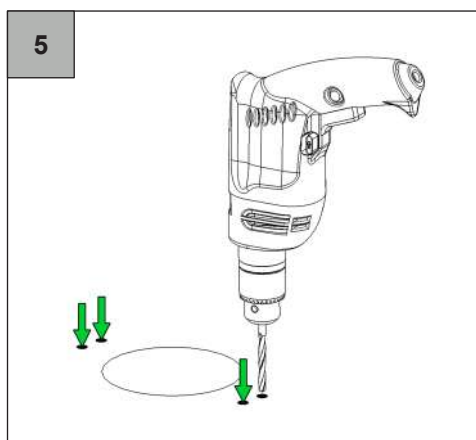

Zehnder ComfoFresh

OUT-TVA/P

zehnder

i

i	990 326 140	990 326 121	990 326 122	990 326 125	990 326 126	990 320 725
	DN100 / H165 / 1x D90	DN125 / H150 / 2x D75	DN125 / H165 / 1x D90	DN125 / H385 / 2x D75	DN125 / H400 / 1x D90	DN125 / H400 / 2x D90
						
V1	 x	✓ 990 326 127 erforderlich / necessary / nécessaire	✓ 990 326 127 erforderlich / necessary / nécessaire	x	x	x
V2	 ✓	✓	✓	✓	✓	✓
V4	 ✓	✓	✓	✓	✓	✓
V5	 ✓	✓	✓	✓	✓	✓
V6	 ✓	✓	✓	✓	✓	✓

min. 30 mm

		a
DN75	990 326 121	115 - 147 mm
	990 326 125	115 - 382 mm
DN90	990 326 122	130 - 162 mm
	990 326 126	130 - 397 mm
	990 320 725	130 - 397 mm

min. 30 mm

		a
DN75	990 326 121	115 - 147 mm
	990 326 125	115 - 382 mm
DN90	990 326 122	130 - 162 mm
	990 326 126	130 - 397 mm
	990 320 725	130 - 397 mm