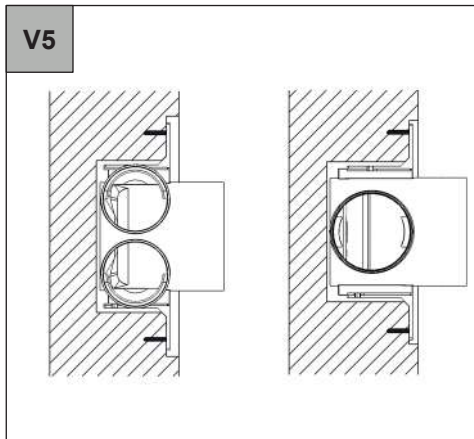

Zehnder ComfoFresh

OUT-TVA/P

zehnder

i

i	990 326 140	990 326 121	990 326 122	990 326 125	990 326 126	990 320 725
	DN100 / H165 / 1x D90	DN125 / H150 / 2x D75	DN125 / H165 / 1x D90	DN125 / H385 / 2x D75	DN125 / H400 / 1x D90	DN125 / H400 / 2x D90
						
V1	 x	✓ 990 326 127 erforderlich / necessary / nécessaire	✓ 990 326 127 erforderlich / necessary / nécessaire	x	x	x
V2	 ✓	✓	✓	✓	✓	✓
V4	 ✓	✓	✓	✓	✓	✓
V5	 ✓	✓	✓	✓	✓	✓
V6	 ✓	✓	✓	✓	✓	✓

min. 30 mm

		a
DN75	990 326 121	115 - 147 mm
	990 326 125	115 - 382 mm
DN90	990 326 122	130 - 162 mm
	990 326 126	130 - 397 mm
	990 320 725	130 - 397 mm

min. 30 mm

		a
DN75	990 326 121	115 - 147 mm
	990 326 125	115 - 382 mm
DN90	990 326 122	130 - 162 mm
	990 326 126	130 - 397 mm
	990 320 725	130 - 397 mm