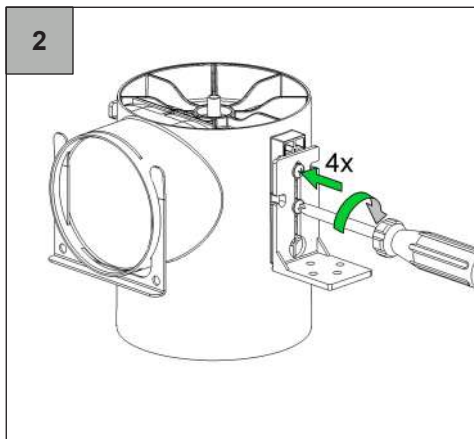

Zehnder ComfoFresh

OUT-TVA/P

zehnder

i

i	990 326 140	990 326 121	990 326 122	990 326 125	990 326 126	990 320 725
	DN100 / H165 / 1x D90	DN125 / H150 / 2x D75	DN125 / H165 / 1x D90	DN125 / H385 / 2x D75	DN125 / H400 / 1x D90	DN125 / H400 / 2x D90
						
V1	 x	✓ 990 326 127 erforderlich / necessary / nécessaire	✓ 990 326 127 erforderlich / necessary / nécessaire	x	x	x
V2	 ✓	✓	✓	✓	✓	✓
V4	 ✓	✓	✓	✓	✓	✓
V5	 ✓	✓	✓	✓	✓	✓
V6	 ✓	✓	✓	✓	✓	✓

min. 30 mm

		a
DN75	990 326 121	115 - 147 mm
	990 326 125	115 - 382 mm
DN90	990 326 122	130 - 162 mm
	990 326 126	130 - 397 mm
	990 320 725	130 - 397 mm

min. 30 mm

		a
DN75	990 326 121	115 - 147 mm
	990 326 125	115 - 382 mm
DN90	990 326 122	130 - 162 mm
	990 326 126	130 - 397 mm
	990 320 725	130 - 397 mm