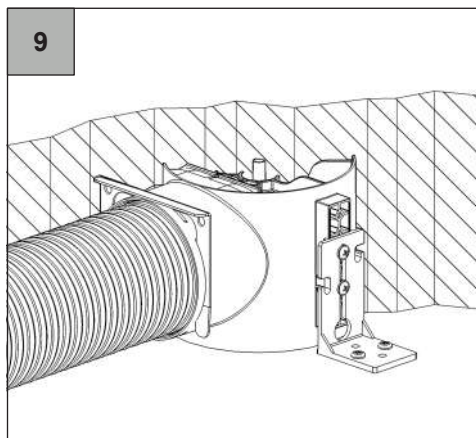

Zehnder ComfoFresh

OUT-TVA/P

zehnder

i

i	990 326 140	990 326 121	990 326 122	990 326 125	990 326 126	990 320 725
	DN100 / H165 / 1x D90	DN125 / H150 / 2x D75	DN125 / H165 / 1x D90	DN125 / H385 / 2x D75	DN125 / H400 / 1x D90	DN125 / H400 / 2x D90
						
V1	 x	✓ 990 326 127 erforderlich / necessary / nécessaire	✓ 990 326 127 erforderlich / necessary / nécessaire	x	x	x
V2	 ✓	✓	✓	✓	✓	✓
V4	 ✓	✓	✓	✓	✓	✓
V5	 ✓	✓	✓	✓	✓	✓
V6	 ✓	✓	✓	✓	✓	✓

min. 30 mm

		a
DN75	990 326 121	115 - 147 mm
	990 326 125	115 - 382 mm
DN90	990 326 122	130 - 162 mm
	990 326 126	130 - 397 mm
	990 320 725	130 - 397 mm

min. 30 mm

		a
DN75	990 326 121	115 - 147 mm
	990 326 125	115 - 382 mm
DN90	990 326 122	130 - 162 mm
	990 326 126	130 - 397 mm
	990 320 725	130 - 397 mm