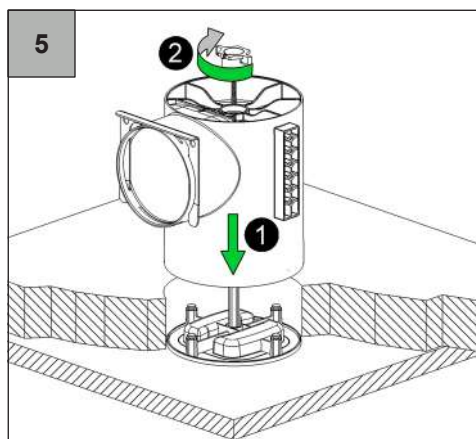

Zehnder ComfoFresh

OUT-TVA/P

zehnder

i

i	990 326 140	990 326 121	990 326 122	990 326 125	990 326 126	990 320 725
	DN100 / H165 / 1x D90	DN125 / H150 / 2x D75	DN125 / H165 / 1x D90	DN125 / H385 / 2x D75	DN125 / H400 / 1x D90	DN125 / H400 / 2x D90
						
V1	 x	✓ 990 326 127 erforderlich / necessary / nécessaire	✓ 990 326 127 erforderlich / necessary / nécessaire	x	x	x
V2	 ✓	✓	✓	✓	✓	✓
V4	 ✓	✓	✓	✓	✓	✓
V5	 ✓	✓	✓	✓	✓	✓
V6	 ✓	✓	✓	✓	✓	✓

min. 30 mm

		a
DN75	990 326 121	115 - 147 mm
	990 326 125	115 - 382 mm
DN90	990 326 122	130 - 162 mm
	990 326 126	130 - 397 mm
	990 320 725	130 - 397 mm

min. 30 mm

		a
DN75	990 326 121	115 - 147 mm
	990 326 125	115 - 382 mm
DN90	990 326 122	130 - 162 mm
	990 326 126	130 - 397 mm
	990 320 725	130 - 397 mm