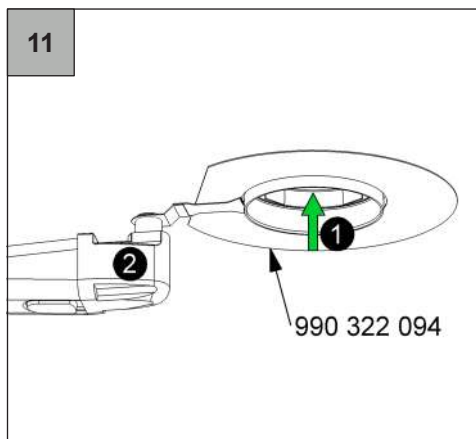

Zehnder ComfoFresh

OUT-TVA/P

zehnder

i

i	990 326 140	990 326 121	990 326 122	990 326 125	990 326 126	990 320 725
	DN100 / H165 / 1x D90	DN125 / H150 / 2x D75	DN125 / H165 / 1x D90	DN125 / H385 / 2x D75	DN125 / H400 / 1x D90	DN125 / H400 / 2x D90
						
V1	 x	✓ 990 326 127 erforderlich / necessary / nécessaire	✓ 990 326 127 erforderlich / necessary / nécessaire	x	x	x
V2	 ✓	✓	✓	✓	✓	✓
V4	 ✓	✓	✓	✓	✓	✓
V5	 ✓	✓	✓	✓	✓	✓
V6	 ✓	✓	✓	✓	✓	✓

min. 30 mm

		a
DN75	990 326 121	115 - 147 mm
	990 326 125	115 - 382 mm
DN90	990 326 122	130 - 162 mm
	990 326 126	130 - 397 mm
	990 320 725	130 - 397 mm

min. 30 mm

		a
DN75	990 326 121	115 - 147 mm
	990 326 125	115 - 382 mm
DN90	990 326 122	130 - 162 mm
	990 326 126	130 - 397 mm
	990 320 725	130 - 397 mm