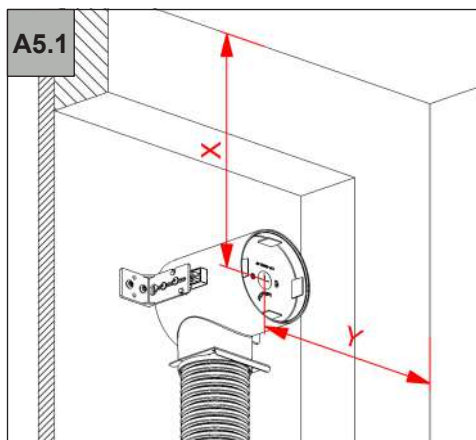

Zehnder ComfoFresh

OUT-TVA/P

zehnder

i

i	990 326 140	990 326 121	990 326 122	990 326 125	990 326 126	990 320 725
	DN100 / H165 / 1x D90	DN125 / H150 / 2x D75	DN125 / H165 / 1x D90	DN125 / H385 / 2x D75	DN125 / H400 / 1x D90	DN125 / H400 / 2x D90
						
V1	 x	✓ 990 326 127 erforderlich / necessary / nécessaire	✓ 990 326 127 erforderlich / necessary / nécessaire	x	x	x
V2	 ✓	✓	✓	✓	✓	✓
V4	 ✓	✓	✓	✓	✓	✓
V5	 ✓	✓	✓	✓	✓	✓
V6	 ✓	✓	✓	✓	✓	✓

min. 30 mm

		a
DN75	990 326 121	115 - 147 mm
	990 326 125	115 - 382 mm
DN90	990 326 122	130 - 162 mm
	990 326 126	130 - 397 mm
	990 320 725	130 - 397 mm

min. 30 mm

		a
DN75	990 326 121	115 - 147 mm
	990 326 125	115 - 382 mm
DN90	990 326 122	130 - 162 mm
	990 326 126	130 - 397 mm
	990 320 725	130 - 397 mm