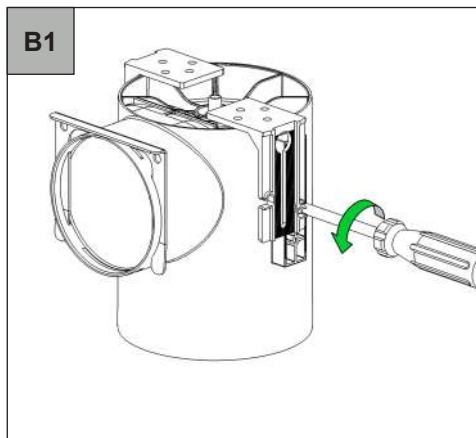

Zehnder ComfoFresh

OUT-TVA/P

zehnder

i

i	990 326 140	990 326 121	990 326 122	990 326 125	990 326 126	990 320 725
	DN100 / H165 / 1x D90	DN125 / H150 / 2x D75	DN125 / H165 / 1x D90	DN125 / H385 / 2x D75	DN125 / H400 / 1x D90	DN125 / H400 / 2x D90
						
V1	 x	✓ 990 326 127 erforderlich / necessary / nécessaire	✓ 990 326 127 erforderlich / necessary / nécessaire	x	x	x
V2	 ✓	✓	✓	✓	✓	✓
V4	 ✓	✓	✓	✓	✓	✓
V5	 ✓	✓	✓	✓	✓	✓
V6	 ✓	✓	✓	✓	✓	✓

min. 30 mm

		a
DN75	990 326 121	115 - 147 mm
	990 326 125	115 - 382 mm
DN90	990 326 122	130 - 162 mm
	990 326 126	130 - 397 mm
	990 320 725	130 - 397 mm

min. 30 mm

		a
DN75	990 326 121	115 - 147 mm
	990 326 125	115 - 382 mm
DN90	990 326 122	130 - 162 mm
	990 326 126	130 - 397 mm
	990 320 725	130 - 397 mm