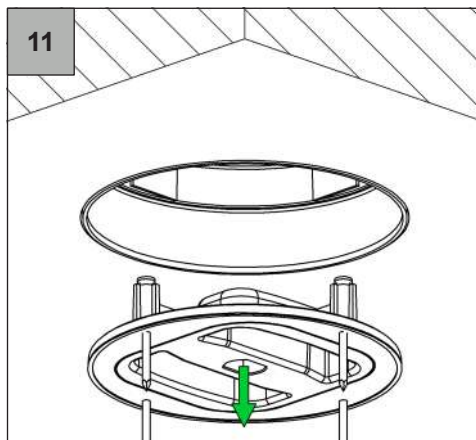

Zehnder ComfoFresh

OUT-TVA/P

zehnder

i

i	990 326 140	990 326 121	990 326 122	990 326 125	990 326 126	990 320 725
	DN100 / H165 / 1x D90	DN125 / H150 / 2x D75	DN125 / H165 / 1x D90	DN125 / H385 / 2x D75	DN125 / H400 / 1x D90	DN125 / H400 / 2x D90
						
V1	 x	✓ 990 326 127 erforderlich / necessary / nécessaire	✓ 990 326 127 erforderlich / necessary / nécessaire	x	x	x
V2	 ✓	✓	✓	✓	✓	✓
V4	 ✓	✓	✓	✓	✓	✓
V5	 ✓	✓	✓	✓	✓	✓
V6	 ✓	✓	✓	✓	✓	✓

min. 30 mm

		a
DN75	990 326 121	115 - 147 mm
	990 326 125	115 - 382 mm
DN90	990 326 122	130 - 162 mm
	990 326 126	130 - 397 mm
	990 320 725	130 - 397 mm

min. 30 mm

		a
DN75	990 326 121	115 - 147 mm
	990 326 125	115 - 382 mm
DN90	990 326 122	130 - 162 mm
	990 326 126	130 - 397 mm
	990 320 725	130 - 397 mm