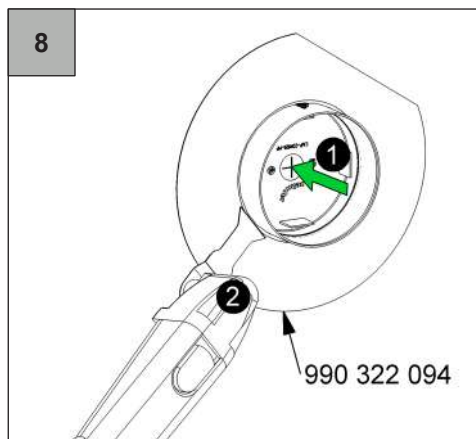

Zehnder ComfoFresh

OUT-TVA/P

zehnder

i

i	990 326 140	990 326 121	990 326 122	990 326 125	990 326 126	990 320 725
	DN100 / H165 / 1x D90	DN125 / H150 / 2x D75	DN125 / H165 / 1x D90	DN125 / H385 / 2x D75	DN125 / H400 / 1x D90	DN125 / H400 / 2x D90
						
V1	 x	✓ 990 326 127 erforderlich / necessary / nécessaire	✓ 990 326 127 erforderlich / necessary / nécessaire	x	x	x
V2	 ✓	✓	✓	✓	✓	✓
V4	 ✓	✓	✓	✓	✓	✓
V5	 ✓	✓	✓	✓	✓	✓
V6	 ✓	✓	✓	✓	✓	✓

min. 30 mm

		a
DN75	990 326 121	115 - 147 mm
	990 326 125	115 - 382 mm
DN90	990 326 122	130 - 162 mm
	990 326 126	130 - 397 mm
	990 320 725	130 - 397 mm

min. 30 mm

		a
DN75	990 326 121	115 - 147 mm
	990 326 125	115 - 382 mm
DN90	990 326 122	130 - 162 mm
	990 326 126	130 - 397 mm
	990 320 725	130 - 397 mm