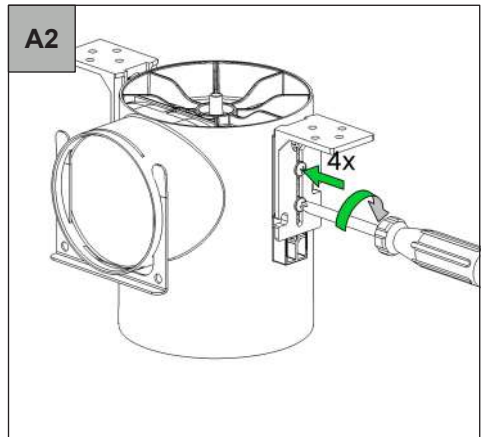

Zehnder ComfoFresh

OUT-TVA/P

zehnder

i

i	990 326 140	990 326 121	990 326 122	990 326 125	990 326 126	990 320 725
	DN100 / H165 / 1x D90	DN125 / H150 / 2x D75	DN125 / H165 / 1x D90	DN125 / H385 / 2x D75	DN125 / H400 / 1x D90	DN125 / H400 / 2x D90
						
V1	 x	✓ 990 326 127 erforderlich / necessary / nécessaire	✓ 990 326 127 erforderlich / necessary / nécessaire	x	x	x
V2	 ✓	✓	✓	✓	✓	✓
V4	 ✓	✓	✓	✓	✓	✓
V5	 ✓	✓	✓	✓	✓	✓
V6	 ✓	✓	✓	✓	✓	✓

min. 30 mm

		a
DN75	990 326 121	115 - 147 mm
	990 326 125	115 - 382 mm
DN90	990 326 122	130 - 162 mm
	990 326 126	130 - 397 mm
	990 320 725	130 - 397 mm

min. 30 mm

		a
DN75	990 326 121	115 - 147 mm
	990 326 125	115 - 382 mm
DN90	990 326 122	130 - 162 mm
	990 326 126	130 - 397 mm
	990 320 725	130 - 397 mm