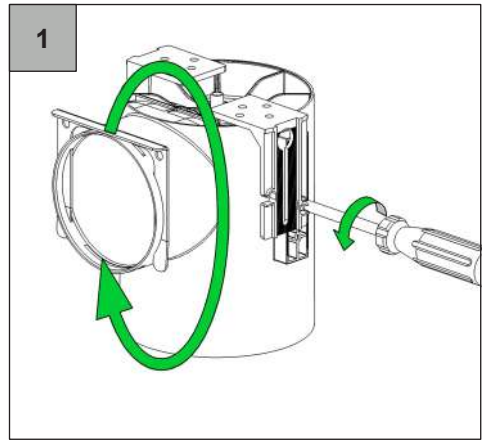

Zehnder ComfoFresh

OUT-TVA/P

zehnder

i

i	990 326 140	990 326 121	990 326 122	990 326 125	990 326 126	990 320 725
	DN100 / H165 / 1x D90	DN125 / H150 / 2x D75	DN125 / H165 / 1x D90	DN125 / H385 / 2x D75	DN125 / H400 / 1x D90	DN125 / H400 / 2x D90
						
V1	 x	✓ 990 326 127 erforderlich / necessary / nécessaire	✓ 990 326 127 erforderlich / necessary / nécessaire	x	x	x
V2	 ✓	✓	✓	✓	✓	✓
V4	 ✓	✓	✓	✓	✓	✓
V5	 ✓	✓	✓	✓	✓	✓
V6	 ✓	✓	✓	✓	✓	✓

min. 30 mm

		a
DN75	990 326 121	115 - 147 mm
	990 326 125	115 - 382 mm
DN90	990 326 122	130 - 162 mm
	990 326 126	130 - 397 mm
	990 320 725	130 - 397 mm

min. 30 mm

		a
DN75	990 326 121	115 - 147 mm
	990 326 125	115 - 382 mm
DN90	990 326 122	130 - 162 mm
	990 326 126	130 - 397 mm
	990 320 725	130 - 397 mm