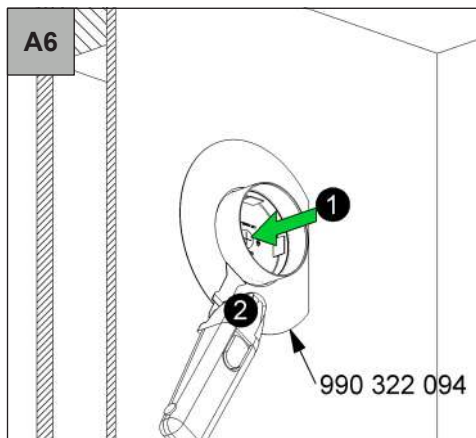

Zehnder ComfoFresh

OUT-TVA/P

zehnder

i

i	990 326 140	990 326 121	990 326 122	990 326 125	990 326 126	990 320 725
	DN100 / H165 / 1x D90	DN125 / H150 / 2x D75	DN125 / H165 / 1x D90	DN125 / H385 / 2x D75	DN125 / H400 / 1x D90	DN125 / H400 / 2x D90
						
V1	 x	✓ 990 326 127 erforderlich / necessary / nécessaire	✓ 990 326 127 erforderlich / necessary / nécessaire	x	x	x
V2	 ✓	✓	✓	✓	✓	✓
V4	 ✓	✓	✓	✓	✓	✓
V5	 ✓	✓	✓	✓	✓	✓
V6	 ✓	✓	✓	✓	✓	✓

min. 30 mm

		a
DN75	990 326 121	115 - 147 mm
	990 326 125	115 - 382 mm
DN90	990 326 122	130 - 162 mm
	990 326 126	130 - 397 mm
	990 320 725	130 - 397 mm

min. 30 mm

		a
DN75	990 326 121	115 - 147 mm
	990 326 125	115 - 382 mm
DN90	990 326 122	130 - 162 mm
	990 326 126	130 - 397 mm
	990 320 725	130 - 397 mm