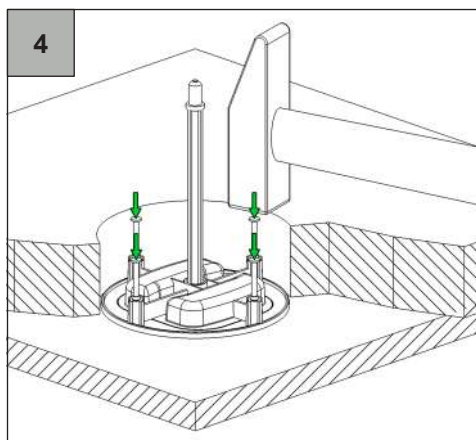

Zehnder ComfoFresh

OUT-TVA/P

zehnder

i

i	990 326 140	990 326 121	990 326 122	990 326 125	990 326 126	990 320 725
	DN100 / H165 / 1x D90	DN125 / H150 / 2x D75	DN125 / H165 / 1x D90	DN125 / H385 / 2x D75	DN125 / H400 / 1x D90	DN125 / H400 / 2x D90
						
V1	 x	✓ 990 326 127 erforderlich / necessary / nécessaire	✓ 990 326 127 erforderlich / necessary / nécessaire	x	x	x
V2	 ✓	✓	✓	✓	✓	✓
V4	 ✓	✓	✓	✓	✓	✓
V5	 ✓	✓	✓	✓	✓	✓
V6	 ✓	✓	✓	✓	✓	✓

min. 30 mm

		a
DN75	990 326 121	115 - 147 mm
	990 326 125	115 - 382 mm
DN90	990 326 122	130 - 162 mm
	990 326 126	130 - 397 mm
	990 320 725	130 - 397 mm

min. 30 mm

		a
DN75	990 326 121	115 - 147 mm
	990 326 125	115 - 382 mm
DN90	990 326 122	130 - 162 mm
	990 326 126	130 - 397 mm
	990 320 725	130 - 397 mm