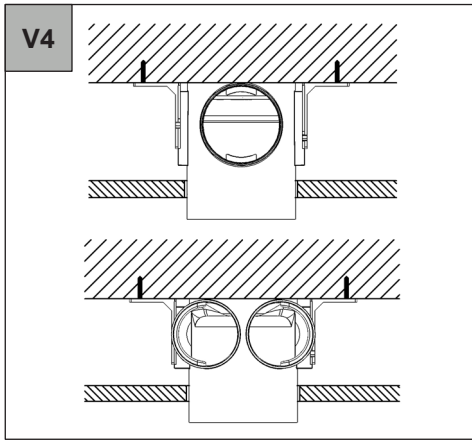

Zehnder ComfoFresh

OUT-TVA/P

zehnder

i

i	990 326 140	990 326 121	990 326 122	990 326 125	990 326 126	990 320 725
	DN100 / H165 / 1x D90	DN125 / H150 / 2x D75	DN125 / H165 / 1x D90	DN125 / H385 / 2x D75	DN125 / H400 / 1x D90	DN125 / H400 / 2x D90
						
V1	 x	✓ 990 326 127 erforderlich / necessary / nécessaire	✓ 990 326 127 erforderlich / necessary / nécessaire	x	x	x
V2	 ✓	✓	✓	✓	✓	✓
V4	 ✓	✓	✓	✓	✓	✓
V5	 ✓	✓	✓	✓	✓	✓
V6	 ✓	✓	✓	✓	✓	✓

min. 30 mm

		a
DN75	990 326 121	115 - 147 mm
	990 326 125	115 - 382 mm
DN90	990 326 122	130 - 162 mm
	990 326 126	130 - 397 mm
	990 320 725	130 - 397 mm

min. 30 mm

		a
DN75	990 326 121	115 - 147 mm
	990 326 125	115 - 382 mm
DN90	990 326 122	130 - 162 mm
	990 326 126	130 - 397 mm
	990 320 725	130 - 397 mm