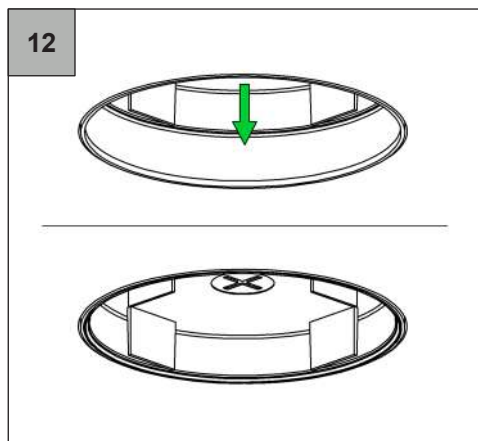

Zehnder ComfoFresh

OUT-TVA/P

zehnder

i

i	990 326 140	990 326 121	990 326 122	990 326 125	990 326 126	990 320 725
	DN100 / H165 / 1x D90	DN125 / H150 / 2x D75	DN125 / H165 / 1x D90	DN125 / H385 / 2x D75	DN125 / H400 / 1x D90	DN125 / H400 / 2x D90
						
V1	 x	✓ 990 326 127 erforderlich / necessary / nécessaire	✓ 990 326 127 erforderlich / necessary / nécessaire	x	x	x
V2	 ✓	✓	✓	✓	✓	✓
V4	 ✓	✓	✓	✓	✓	✓
V5	 ✓	✓	✓	✓	✓	✓
V6	 ✓	✓	✓	✓	✓	✓

min. 30 mm

		a
DN75	990 326 121	115 - 147 mm
	990 326 125	115 - 382 mm
DN90	990 326 122	130 - 162 mm
	990 326 126	130 - 397 mm
	990 320 725	130 - 397 mm

min. 30 mm

		a
DN75	990 326 121	115 - 147 mm
	990 326 125	115 - 382 mm
DN90	990 326 122	130 - 162 mm
	990 326 126	130 - 397 mm
	990 320 725	130 - 397 mm