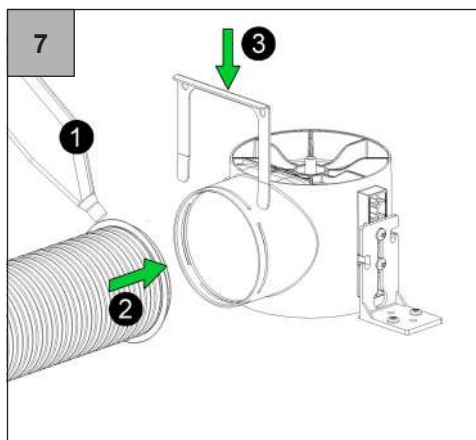

Zehnder ComfoFresh

OUT-TVA/P

zehnder

i

i	990 326 140	990 326 121	990 326 122	990 326 125	990 326 126	990 320 725
	DN100 / H165 / 1x D90	DN125 / H150 / 2x D75	DN125 / H165 / 1x D90	DN125 / H385 / 2x D75	DN125 / H400 / 1x D90	DN125 / H400 / 2x D90
						
V1	 x	✓ 990 326 127 erforderlich / necessary / nécessaire	✓ 990 326 127 erforderlich / necessary / nécessaire	x	x	x
V2	 ✓	✓	✓	✓	✓	✓
V4	 ✓	✓	✓	✓	✓	✓
V5	 ✓	✓	✓	✓	✓	✓
V6	 ✓	✓	✓	✓	✓	✓

min. 30 mm

		a
DN75	990 326 121	115 - 147 mm
	990 326 125	115 - 382 mm
DN90	990 326 122	130 - 162 mm
	990 326 126	130 - 397 mm
	990 320 725	130 - 397 mm

min. 30 mm

		a
DN75	990 326 121	115 - 147 mm
	990 326 125	115 - 382 mm
DN90	990 326 122	130 - 162 mm
	990 326 126	130 - 397 mm
	990 320 725	130 - 397 mm