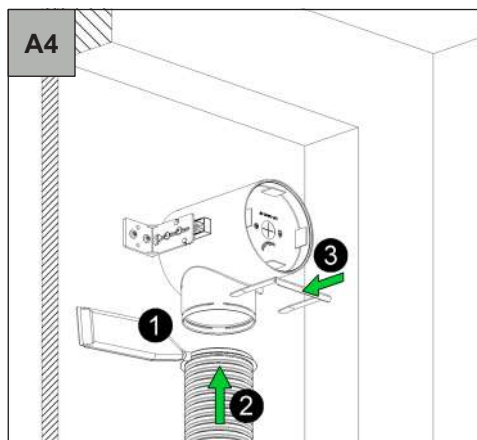

Zehnder ComfoFresh

OUT-TVA/P

zehnder

i

i	990 326 140	990 326 121	990 326 122	990 326 125	990 326 126	990 320 725
	DN100 / H165 / 1x D90	DN125 / H150 / 2x D75	DN125 / H165 / 1x D90	DN125 / H385 / 2x D75	DN125 / H400 / 1x D90	DN125 / H400 / 2x D90
						
V1	 x	✓ 990 326 127 erforderlich / necessary / nécessaire	✓ 990 326 127 erforderlich / necessary / nécessaire	x	x	x
V2	 ✓	✓	✓	✓	✓	✓
V4	 ✓	✓	✓	✓	✓	✓
V5	 ✓	✓	✓	✓	✓	✓
V6	 ✓	✓	✓	✓	✓	✓

min. 30 mm

		a
DN75	990 326 121	115 - 147 mm
	990 326 125	115 - 382 mm
DN90	990 326 122	130 - 162 mm
	990 326 126	130 - 397 mm
	990 320 725	130 - 397 mm

min. 30 mm

		a
DN75	990 326 121	115 - 147 mm
	990 326 125	115 - 382 mm
DN90	990 326 122	130 - 162 mm
	990 326 126	130 - 397 mm
	990 320 725	130 - 397 mm