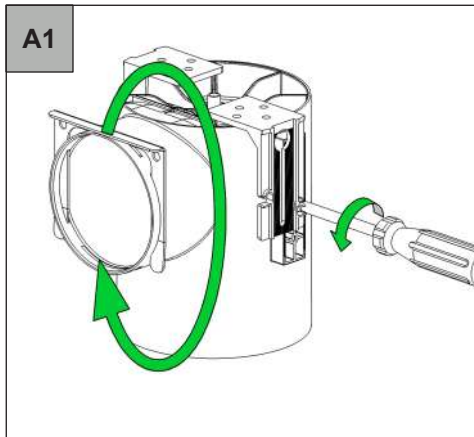

Zehnder ComfoFresh

OUT-TVA/P

zehnder

i

i	990 326 140	990 326 121	990 326 122	990 326 125	990 326 126	990 320 725
	DN100 / H165 / 1x D90	DN125 / H150 / 2x D75	DN125 / H165 / 1x D90	DN125 / H385 / 2x D75	DN125 / H400 / 1x D90	DN125 / H400 / 2x D90
						
V1	 x	✓ 990 326 127 erforderlich / necessary / nécessaire	✓ 990 326 127 erforderlich / necessary / nécessaire	x	x	x
V2	 ✓	✓	✓	✓	✓	✓
V4	 ✓	✓	✓	✓	✓	✓
V5	 ✓	✓	✓	✓	✓	✓
V6	 ✓	✓	✓	✓	✓	✓

min. 30 mm

		a
DN75	990 326 121	115 - 147 mm
	990 326 125	115 - 382 mm
DN90	990 326 122	130 - 162 mm
	990 326 126	130 - 397 mm
	990 320 725	130 - 397 mm

min. 30 mm

		a
DN75	990 326 121	115 - 147 mm
	990 326 125	115 - 382 mm
DN90	990 326 122	130 - 162 mm
	990 326 126	130 - 397 mm
	990 320 725	130 - 397 mm