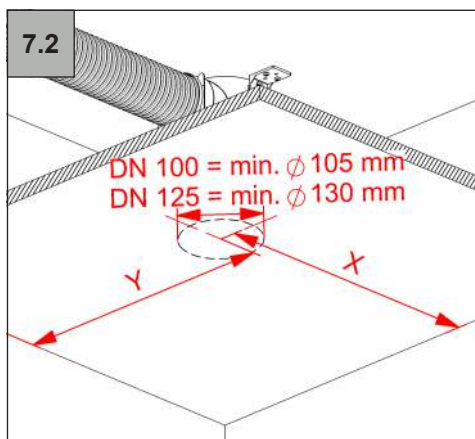

Zehnder ComfoFresh

OUT-TVA/P

zehnder

i

i	990 326 140	990 326 121	990 326 122	990 326 125	990 326 126	990 320 725
	DN100 / H165 / 1x D90	DN125 / H150 / 2x D75	DN125 / H165 / 1x D90	DN125 / H385 / 2x D75	DN125 / H400 / 1x D90	DN125 / H400 / 2x D90
						
V1	 x	✓ 990 326 127 erforderlich / necessary / nécessaire	✓ 990 326 127 erforderlich / necessary / nécessaire	x	x	x
V2	 ✓	✓	✓	✓	✓	✓
V4	 ✓	✓	✓	✓	✓	✓
V5	 ✓	✓	✓	✓	✓	✓
V6	 ✓	✓	✓	✓	✓	✓

min. 30 mm

		a
DN75	990 326 121	115 - 147 mm
	990 326 125	115 - 382 mm
DN90	990 326 122	130 - 162 mm
	990 326 126	130 - 397 mm
	990 320 725	130 - 397 mm

min. 30 mm

		a
DN75	990 326 121	115 - 147 mm
	990 326 125	115 - 382 mm
DN90	990 326 122	130 - 162 mm
	990 326 126	130 - 397 mm
	990 320 725	130 - 397 mm