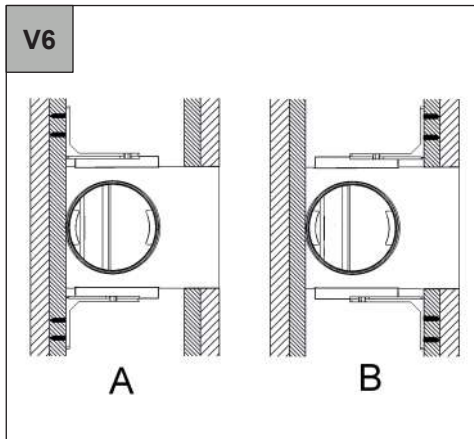

Zehnder ComfoFresh

OUT-TVA/P

zehnder

i

i	990 326 140	990 326 121	990 326 122	990 326 125	990 326 126	990 320 725
	DN100 / H165 / 1x D90	DN125 / H150 / 2x D75	DN125 / H165 / 1x D90	DN125 / H385 / 2x D75	DN125 / H400 / 1x D90	DN125 / H400 / 2x D90
						
V1	 x	✓ 990 326 127 erforderlich / necessary / nécessaire	✓ 990 326 127 erforderlich / necessary / nécessaire	x	x	x
V2	 ✓	✓	✓	✓	✓	✓
V4	 ✓	✓	✓	✓	✓	✓
V5	 ✓	✓	✓	✓	✓	✓
V6	 ✓	✓	✓	✓	✓	✓

min. 30 mm

		a
DN75	990 326 121	115 - 147 mm
	990 326 125	115 - 382 mm
DN90	990 326 122	130 - 162 mm
	990 326 126	130 - 397 mm
	990 320 725	130 - 397 mm

min. 30 mm

		a
DN75	990 326 121	115 - 147 mm
	990 326 125	115 - 382 mm
DN90	990 326 122	130 - 162 mm
	990 326 126	130 - 397 mm
	990 320 725	130 - 397 mm