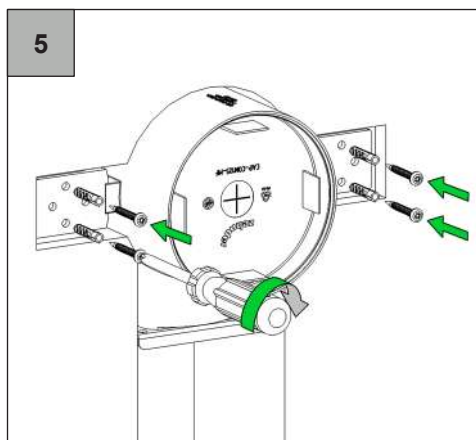

Zehnder ComfoFresh

OUT-TVA/P

zehnder

i

i	990 326 140	990 326 121	990 326 122	990 326 125	990 326 126	990 320 725
	DN100 / H165 / 1x D90	DN125 / H150 / 2x D75	DN125 / H165 / 1x D90	DN125 / H385 / 2x D75	DN125 / H400 / 1x D90	DN125 / H400 / 2x D90
						
V1	 x	✓ 990 326 127 erforderlich / necessary / nécessaire	✓ 990 326 127 erforderlich / necessary / nécessaire	x	x	x
V2	 ✓	✓	✓	✓	✓	✓
V4	 ✓	✓	✓	✓	✓	✓
V5	 ✓	✓	✓	✓	✓	✓
V6	 ✓	✓	✓	✓	✓	✓

min. 30 mm

		a
DN75	990 326 121	115 - 147 mm
	990 326 125	115 - 382 mm
DN90	990 326 122	130 - 162 mm
	990 326 126	130 - 397 mm
	990 320 725	130 - 397 mm

min. 30 mm

		a
DN75	990 326 121	115 - 147 mm
	990 326 125	115 - 382 mm
DN90	990 326 122	130 - 162 mm
	990 326 126	130 - 397 mm
	990 320 725	130 - 397 mm