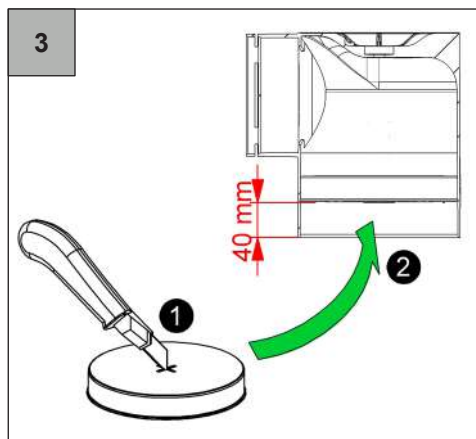

Zehnder ComfoFresh

OUT-TVA/P

zehnder

i

i	990 326 140	990 326 121	990 326 122	990 326 125	990 326 126	990 320 725
	DN100 / H165 / 1x D90	DN125 / H150 / 2x D75	DN125 / H165 / 1x D90	DN125 / H385 / 2x D75	DN125 / H400 / 1x D90	DN125 / H400 / 2x D90
						
V1	 x	✓ 990 326 127 erforderlich / necessary / nécessaire	✓ 990 326 127 erforderlich / necessary / nécessaire	x	x	x
V2	 ✓	✓	✓	✓	✓	✓
V4	 ✓	✓	✓	✓	✓	✓
V5	 ✓	✓	✓	✓	✓	✓
V6	 ✓	✓	✓	✓	✓	✓

min. 30 mm

		a
DN75	990 326 121	115 - 147 mm
	990 326 125	115 - 382 mm
DN90	990 326 122	130 - 162 mm
	990 326 126	130 - 397 mm
	990 320 725	130 - 397 mm

min. 30 mm

		a
DN75	990 326 121	115 - 147 mm
	990 326 125	115 - 382 mm
DN90	990 326 122	130 - 162 mm
	990 326 126	130 - 397 mm
	990 320 725	130 - 397 mm