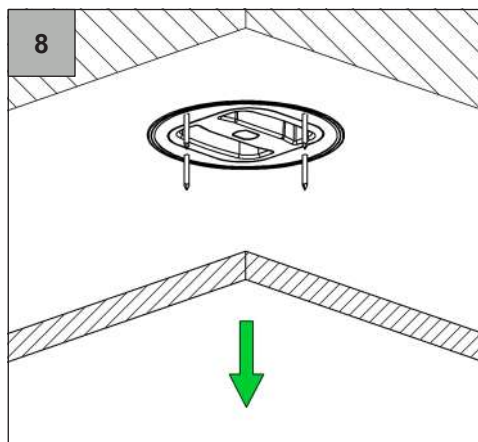

Zehnder ComfoFresh

OUT-TVA/P

zehnder

i

i	990 326 140	990 326 121	990 326 122	990 326 125	990 326 126	990 320 725
	DN100 / H165 / 1x D90	DN125 / H150 / 2x D75	DN125 / H165 / 1x D90	DN125 / H385 / 2x D75	DN125 / H400 / 1x D90	DN125 / H400 / 2x D90
						
V1	 x	✓ 990 326 127 erforderlich / necessary / nécessaire	✓ 990 326 127 erforderlich / necessary / nécessaire	x	x	x
V2	 ✓	✓	✓	✓	✓	✓
V4	 ✓	✓	✓	✓	✓	✓
V5	 ✓	✓	✓	✓	✓	✓
V6	 ✓	✓	✓	✓	✓	✓

min. 30 mm

		a
DN75	990 326 121	115 - 147 mm
	990 326 125	115 - 382 mm
DN90	990 326 122	130 - 162 mm
	990 326 126	130 - 397 mm
	990 320 725	130 - 397 mm

min. 30 mm

		a
DN75	990 326 121	115 - 147 mm
	990 326 125	115 - 382 mm
DN90	990 326 122	130 - 162 mm
	990 326 126	130 - 397 mm
	990 320 725	130 - 397 mm