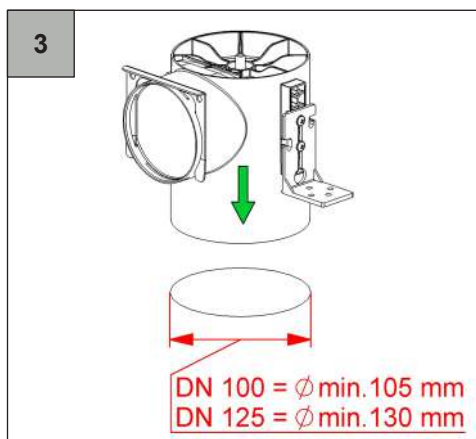

Zehnder ComfoFresh

OUT-TVA/P

zehnder

i

i	990 326 140	990 326 121	990 326 122	990 326 125	990 326 126	990 320 725
	DN100 / H165 / 1x D90	DN125 / H150 / 2x D75	DN125 / H165 / 1x D90	DN125 / H385 / 2x D75	DN125 / H400 / 1x D90	DN125 / H400 / 2x D90
						
V1	 x	✓ 990 326 127 erforderlich / necessary / nécessaire	✓ 990 326 127 erforderlich / necessary / nécessaire	x	x	x
V2	 ✓	✓	✓	✓	✓	✓
V4	 ✓	✓	✓	✓	✓	✓
V5	 ✓	✓	✓	✓	✓	✓
V6	 ✓	✓	✓	✓	✓	✓

min. 30 mm

		a
DN75	990 326 121	115 - 147 mm
	990 326 125	115 - 382 mm
DN90	990 326 122	130 - 162 mm
	990 326 126	130 - 397 mm
	990 320 725	130 - 397 mm

min. 30 mm

		a
DN75	990 326 121	115 - 147 mm
	990 326 125	115 - 382 mm
DN90	990 326 122	130 - 162 mm
	990 326 126	130 - 397 mm
	990 320 725	130 - 397 mm