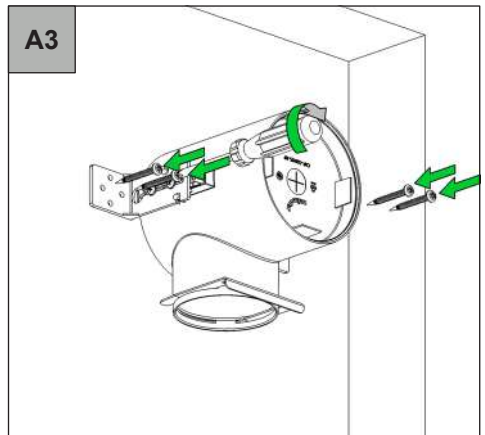

Zehnder ComfoFresh

OUT-TVA/P

zehnder

i

i	990 326 140	990 326 121	990 326 122	990 326 125	990 326 126	990 320 725
	DN100 / H165 / 1x D90	DN125 / H150 / 2x D75	DN125 / H165 / 1x D90	DN125 / H385 / 2x D75	DN125 / H400 / 1x D90	DN125 / H400 / 2x D90
						
V1	 x	✓ 990 326 127 erforderlich / necessary / nécessaire	✓ 990 326 127 erforderlich / necessary / nécessaire	x	x	x
V2	 ✓	✓	✓	✓	✓	✓
V4	 ✓	✓	✓	✓	✓	✓
V5	 ✓	✓	✓	✓	✓	✓
V6	 ✓	✓	✓	✓	✓	✓

min. 30 mm

		a
DN75	990 326 121	115 - 147 mm
	990 326 125	115 - 382 mm
DN90	990 326 122	130 - 162 mm
	990 326 126	130 - 397 mm
	990 320 725	130 - 397 mm

min. 30 mm

		a
DN75	990 326 121	115 - 147 mm
	990 326 125	115 - 382 mm
DN90	990 326 122	130 - 162 mm
	990 326 126	130 - 397 mm
	990 320 725	130 - 397 mm