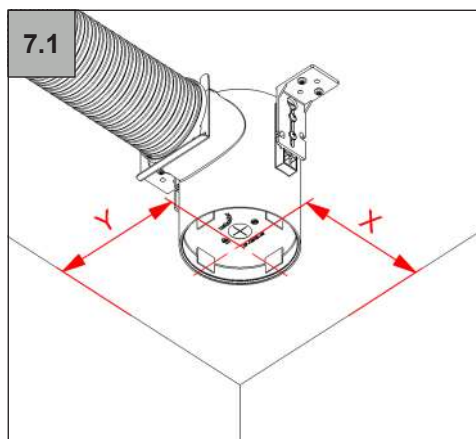

Zehnder ComfoFresh

OUT-TVA/P

zehnder

i

i	990 326 140	990 326 121	990 326 122	990 326 125	990 326 126	990 320 725
	DN100 / H165 / 1x D90	DN125 / H150 / 2x D75	DN125 / H165 / 1x D90	DN125 / H385 / 2x D75	DN125 / H400 / 1x D90	DN125 / H400 / 2x D90
						
V1	 x	✓ 990 326 127 erforderlich / necessary / nécessaire	✓ 990 326 127 erforderlich / necessary / nécessaire	x	x	x
V2	 ✓	✓	✓	✓	✓	✓
V4	 ✓	✓	✓	✓	✓	✓
V5	 ✓	✓	✓	✓	✓	✓
V6	 ✓	✓	✓	✓	✓	✓

min. 30 mm

		a
DN75	990 326 121	115 - 147 mm
	990 326 125	115 - 382 mm
DN90	990 326 122	130 - 162 mm
	990 326 126	130 - 397 mm
	990 320 725	130 - 397 mm

min. 30 mm

		a
DN75	990 326 121	115 - 147 mm
	990 326 125	115 - 382 mm
DN90	990 326 122	130 - 162 mm
	990 326 126	130 - 397 mm
	990 320 725	130 - 397 mm