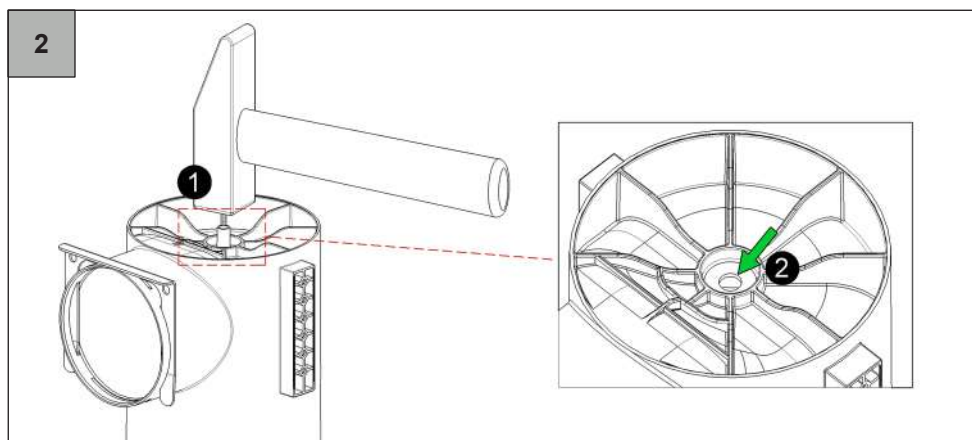

Zehnder ComfoFresh

OUT-TVA/P

zehnder

i

i	990 326 140	990 326 121	990 326 122	990 326 125	990 326 126	990 320 725
	DN100 / H165 / 1x D90	DN125 / H150 / 2x D75	DN125 / H165 / 1x D90	DN125 / H385 / 2x D75	DN125 / H400 / 1x D90	DN125 / H400 / 2x D90
						
V1	 x	✓ 990 326 127 erforderlich / necessary / nécessaire	✓ 990 326 127 erforderlich / necessary / nécessaire	x	x	x
V2	 ✓	✓	✓	✓	✓	✓
V4	 ✓	✓	✓	✓	✓	✓
V5	 ✓	✓	✓	✓	✓	✓
V6	 ✓	✓	✓	✓	✓	✓

min. 30 mm

		a
DN75	990 326 121	115 - 147 mm
	990 326 125	115 - 382 mm
DN90	990 326 122	130 - 162 mm
	990 326 126	130 - 397 mm
	990 320 725	130 - 397 mm

min. 30 mm

		a
DN75	990 326 121	115 - 147 mm
	990 326 125	115 - 382 mm
DN90	990 326 122	130 - 162 mm
	990 326 126	130 - 397 mm
	990 320 725	130 - 397 mm