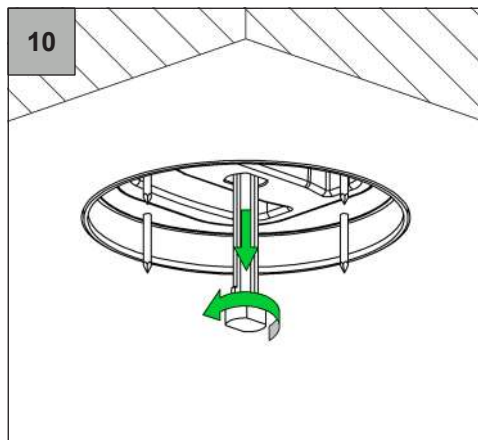

Zehnder ComfoFresh

OUT-TVA/P

zehnder

i

i	990 326 140	990 326 121	990 326 122	990 326 125	990 326 126	990 320 725
	DN100 / H165 / 1x D90	DN125 / H150 / 2x D75	DN125 / H165 / 1x D90	DN125 / H385 / 2x D75	DN125 / H400 / 1x D90	DN125 / H400 / 2x D90
						
V1	 x	✓ 990 326 127 erforderlich / necessary / nécessaire	✓ 990 326 127 erforderlich / necessary / nécessaire	x	x	x
V2	 ✓	✓	✓	✓	✓	✓
V4	 ✓	✓	✓	✓	✓	✓
V5	 ✓	✓	✓	✓	✓	✓
V6	 ✓	✓	✓	✓	✓	✓

min. 30 mm

		a
DN75	990 326 121	115 - 147 mm
	990 326 125	115 - 382 mm
DN90	990 326 122	130 - 162 mm
	990 326 126	130 - 397 mm
	990 320 725	130 - 397 mm

min. 30 mm

		a
DN75	990 326 121	115 - 147 mm
	990 326 125	115 - 382 mm
DN90	990 326 122	130 - 162 mm
	990 326 126	130 - 397 mm
	990 320 725	130 - 397 mm