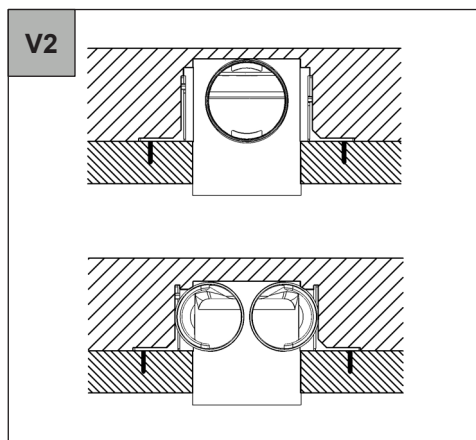

Zehnder ComfoFresh

OUT-TVA/P

zehnder

i

i	990 326 140	990 326 121	990 326 122	990 326 125	990 326 126	990 320 725
	DN100 / H165 / 1x D90	DN125 / H150 / 2x D75	DN125 / H165 / 1x D90	DN125 / H385 / 2x D75	DN125 / H400 / 1x D90	DN125 / H400 / 2x D90
						
V1	 x	✓ 990 326 127 erforderlich / necessary / nécessaire	✓ 990 326 127 erforderlich / necessary / nécessaire	x	x	x
V2	 ✓	✓	✓	✓	✓	✓
V4	 ✓	✓	✓	✓	✓	✓
V5	 ✓	✓	✓	✓	✓	✓
V6	 ✓	✓	✓	✓	✓	✓

min. 30 mm

		a
DN75	990 326 121	115 - 147 mm
	990 326 125	115 - 382 mm
DN90	990 326 122	130 - 162 mm
	990 326 126	130 - 397 mm
	990 320 725	130 - 397 mm

min. 30 mm

		a
DN75	990 326 121	115 - 147 mm
	990 326 125	115 - 382 mm
DN90	990 326 122	130 - 162 mm
	990 326 126	130 - 397 mm
	990 320 725	130 - 397 mm