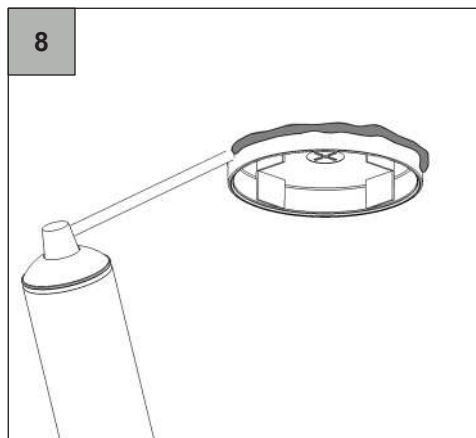

Zehnder ComfoFresh

OUT-TVA/P

zehnder

i

i	990 326 140	990 326 121	990 326 122	990 326 125	990 326 126	990 320 725
	DN100 / H165 / 1x D90	DN125 / H150 / 2x D75	DN125 / H165 / 1x D90	DN125 / H385 / 2x D75	DN125 / H400 / 1x D90	DN125 / H400 / 2x D90
						
V1	 x	✓ 990 326 127 erforderlich / necessary / nécessaire	✓ 990 326 127 erforderlich / necessary / nécessaire	x	x	x
V2	 ✓	✓	✓	✓	✓	✓
V4	 ✓	✓	✓	✓	✓	✓
V5	 ✓	✓	✓	✓	✓	✓
V6	 ✓	✓	✓	✓	✓	✓

min. 30 mm

		a
DN75	990 326 121	115 - 147 mm
	990 326 125	115 - 382 mm
DN90	990 326 122	130 - 162 mm
	990 326 126	130 - 397 mm
	990 320 725	130 - 397 mm

min. 30 mm

		a
DN75	990 326 121	115 - 147 mm
	990 326 125	115 - 382 mm
DN90	990 326 122	130 - 162 mm
	990 326 126	130 - 397 mm
	990 320 725	130 - 397 mm