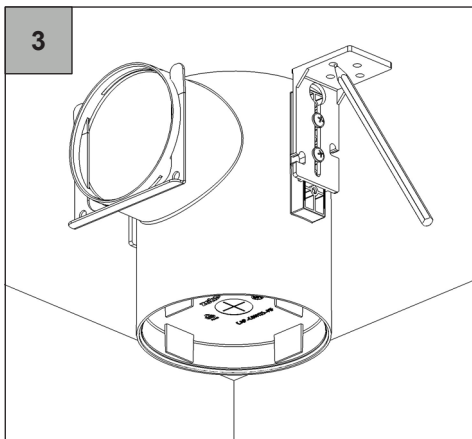

Zehnder ComfoFresh

OUT-TVA/P

zehnder

i

i	990 326 140	990 326 121	990 326 122	990 326 125	990 326 126	990 320 725
	DN100 / H165 / 1x D90	DN125 / H150 / 2x D75	DN125 / H165 / 1x D90	DN125 / H385 / 2x D75	DN125 / H400 / 1x D90	DN125 / H400 / 2x D90
						
V1	 x	✓ 990 326 127 erforderlich / necessary / nécessaire	✓ 990 326 127 erforderlich / necessary / nécessaire	x	x	x
V2	 ✓	✓	✓	✓	✓	✓
V4	 ✓	✓	✓	✓	✓	✓
V5	 ✓	✓	✓	✓	✓	✓
V6	 ✓	✓	✓	✓	✓	✓

min. 30 mm

		a
DN75	990 326 121	115 - 147 mm
	990 326 125	115 - 382 mm
DN90	990 326 122	130 - 162 mm
	990 326 126	130 - 397 mm
	990 320 725	130 - 397 mm

min. 30 mm

		a
DN75	990 326 121	115 - 147 mm
	990 326 125	115 - 382 mm
DN90	990 326 122	130 - 162 mm
	990 326 126	130 - 397 mm
	990 320 725	130 - 397 mm