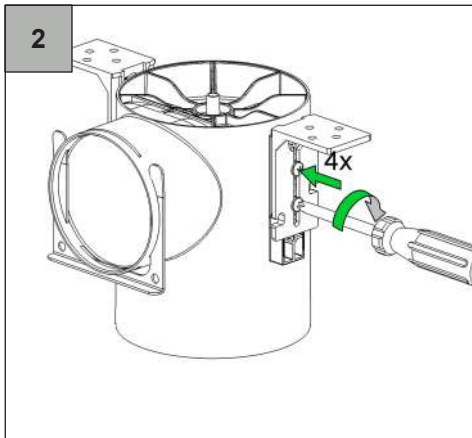

Zehnder ComfoFresh

OUT-TVA/P

zehnder

i

i	990 326 140	990 326 121	990 326 122	990 326 125	990 326 126	990 320 725
	DN100 / H165 / 1x D90	DN125 / H150 / 2x D75	DN125 / H165 / 1x D90	DN125 / H385 / 2x D75	DN125 / H400 / 1x D90	DN125 / H400 / 2x D90
						
V1	 x	✓ 990 326 127 erforderlich / necessary / nécessaire	✓ 990 326 127 erforderlich / necessary / nécessaire	x	x	x
V2	 ✓	✓	✓	✓	✓	✓
V4	 ✓	✓	✓	✓	✓	✓
V5	 ✓	✓	✓	✓	✓	✓
V6	 ✓	✓	✓	✓	✓	✓

min. 30 mm

		a
DN75	990 326 121	115 - 147 mm
	990 326 125	115 - 382 mm
DN90	990 326 122	130 - 162 mm
	990 326 126	130 - 397 mm
	990 320 725	130 - 397 mm

min. 30 mm

		a
DN75	990 326 121	115 - 147 mm
	990 326 125	115 - 382 mm
DN90	990 326 122	130 - 162 mm
	990 326 126	130 - 397 mm
	990 320 725	130 - 397 mm