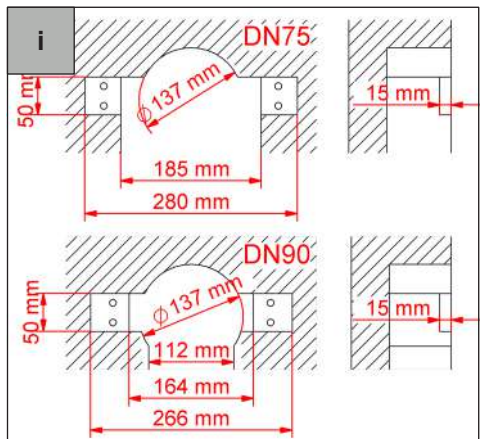

Zehnder ComfoFresh

OUT-TVA/P

zehnder

i

i	990 326 140	990 326 121	990 326 122	990 326 125	990 326 126	990 320 725
	DN100 / H165 / 1x D90	DN125 / H150 / 2x D75	DN125 / H165 / 1x D90	DN125 / H385 / 2x D75	DN125 / H400 / 1x D90	DN125 / H400 / 2x D90
						
V1	 x	✓ 990 326 127 erforderlich / necessary / nécessaire	✓ 990 326 127 erforderlich / necessary / nécessaire	x	x	x
V2	 ✓	✓	✓	✓	✓	✓
V4	 ✓	✓	✓	✓	✓	✓
V5	 ✓	✓	✓	✓	✓	✓
V6	 ✓	✓	✓	✓	✓	✓

min. 30 mm

		a
DN75	990 326 121	115 - 147 mm
	990 326 125	115 - 382 mm
DN90	990 326 122	130 - 162 mm
	990 326 126	130 - 397 mm
	990 320 725	130 - 397 mm

min. 30 mm

		a
DN75	990 326 121	115 - 147 mm
	990 326 125	115 - 382 mm
DN90	990 326 122	130 - 162 mm
	990 326 126	130 - 397 mm
	990 320 725	130 - 397 mm