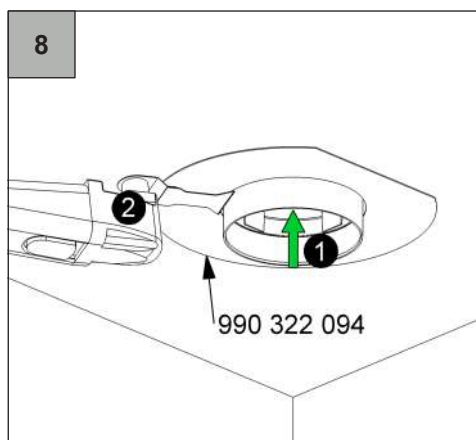

Zehnder ComfoFresh

OUT-TVA/P

zehnder

i

i	990 326 140	990 326 121	990 326 122	990 326 125	990 326 126	990 320 725
	DN100 / H165 / 1x D90	DN125 / H150 / 2x D75	DN125 / H165 / 1x D90	DN125 / H385 / 2x D75	DN125 / H400 / 1x D90	DN125 / H400 / 2x D90
						
V1	 x	✓ 990 326 127 erforderlich / necessary / nécessaire	✓ 990 326 127 erforderlich / necessary / nécessaire	x	x	x
V2	 ✓	✓	✓	✓	✓	✓
V4	 ✓	✓	✓	✓	✓	✓
V5	 ✓	✓	✓	✓	✓	✓
V6	 ✓	✓	✓	✓	✓	✓

min. 30 mm

		a
DN75	990 326 121	115 - 147 mm
	990 326 125	115 - 382 mm
DN90	990 326 122	130 - 162 mm
	990 326 126	130 - 397 mm
	990 320 725	130 - 397 mm

min. 30 mm

		a
DN75	990 326 121	115 - 147 mm
	990 326 125	115 - 382 mm
DN90	990 326 122	130 - 162 mm
	990 326 126	130 - 397 mm
	990 320 725	130 - 397 mm