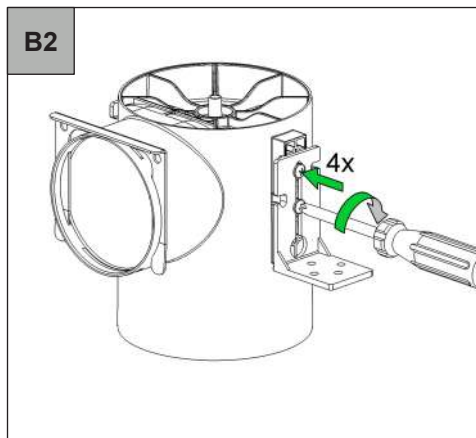

Zehnder ComfoFresh

OUT-TVA/P

zehnder

i

i	990 326 140	990 326 121	990 326 122	990 326 125	990 326 126	990 320 725
	DN100 / H165 / 1x D90	DN125 / H150 / 2x D75	DN125 / H165 / 1x D90	DN125 / H385 / 2x D75	DN125 / H400 / 1x D90	DN125 / H400 / 2x D90
						
V1	 x	✓ 990 326 127 erforderlich / necessary / nécessaire	✓ 990 326 127 erforderlich / necessary / nécessaire	x	x	x
V2	 ✓	✓	✓	✓	✓	✓
V4	 ✓	✓	✓	✓	✓	✓
V5	 ✓	✓	✓	✓	✓	✓
V6	 ✓	✓	✓	✓	✓	✓

min. 30 mm

		a
DN75	990 326 121	115 - 147 mm
	990 326 125	115 - 382 mm
DN90	990 326 122	130 - 162 mm
	990 326 126	130 - 397 mm
	990 320 725	130 - 397 mm

min. 30 mm

		a
DN75	990 326 121	115 - 147 mm
	990 326 125	115 - 382 mm
DN90	990 326 122	130 - 162 mm
	990 326 126	130 - 397 mm
	990 320 725	130 - 397 mm