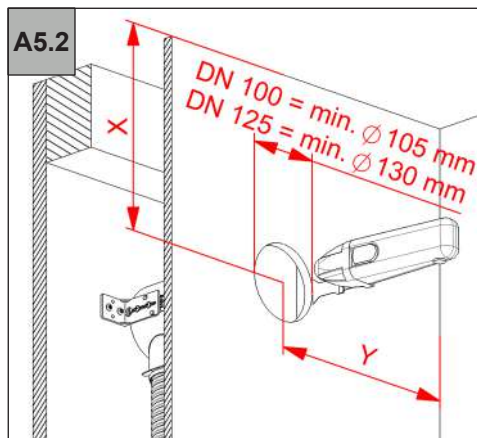

Zehnder ComfoFresh

OUT-TVA/P

zehnder

i

i	990 326 140	990 326 121	990 326 122	990 326 125	990 326 126	990 320 725
	DN100 / H165 / 1x D90	DN125 / H150 / 2x D75	DN125 / H165 / 1x D90	DN125 / H385 / 2x D75	DN125 / H400 / 1x D90	DN125 / H400 / 2x D90
						
V1	 x	✓ 990 326 127 erforderlich / necessary / nécessaire	✓ 990 326 127 erforderlich / necessary / nécessaire	x	x	x
V2	 ✓	✓	✓	✓	✓	✓
V4	 ✓	✓	✓	✓	✓	✓
V5	 ✓	✓	✓	✓	✓	✓
V6	 ✓	✓	✓	✓	✓	✓

min. 30 mm

		a
DN75	990 326 121	115 - 147 mm
	990 326 125	115 - 382 mm
DN90	990 326 122	130 - 162 mm
	990 326 126	130 - 397 mm
	990 320 725	130 - 397 mm

min. 30 mm

		a
DN75	990 326 121	115 - 147 mm
	990 326 125	115 - 382 mm
DN90	990 326 122	130 - 162 mm
	990 326 126	130 - 397 mm
	990 320 725	130 - 397 mm