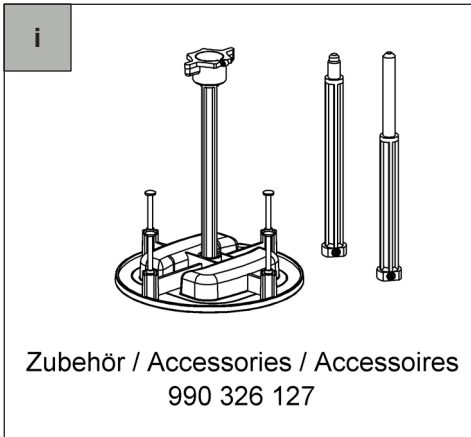

Zehnder ComfoFresh

OUT-TVA/P

zehnder

i

i	990 326 140	990 326 121	990 326 122	990 326 125	990 326 126	990 320 725
	DN100 / H165 / 1x D90	DN125 / H150 / 2x D75	DN125 / H165 / 1x D90	DN125 / H385 / 2x D75	DN125 / H400 / 1x D90	DN125 / H400 / 2x D90
						
V1	 x	✓ 990 326 127 erforderlich / necessary / nécessaire	✓ 990 326 127 erforderlich / necessary / nécessaire	x	x	x
V2	 ✓	✓	✓	✓	✓	✓
V4	 ✓	✓	✓	✓	✓	✓
V5	 ✓	✓	✓	✓	✓	✓
V6	 ✓	✓	✓	✓	✓	✓

min. 30 mm

		a
DN75	990 326 121	115 - 147 mm
	990 326 125	115 - 382 mm
DN90	990 326 122	130 - 162 mm
	990 326 126	130 - 397 mm
	990 320 725	130 - 397 mm

min. 30 mm

		a
DN75	990 326 121	115 - 147 mm
	990 326 125	115 - 382 mm
DN90	990 326 122	130 - 162 mm
	990 326 126	130 - 397 mm
	990 320 725	130 - 397 mm