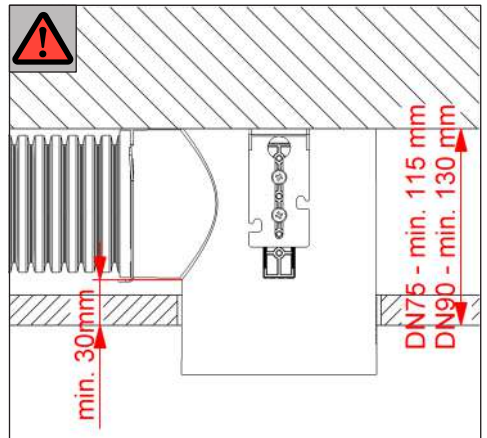

Zehnder ComfoFresh

OUT-TVA/P

zehnder

i

i	990 326 140	990 326 121	990 326 122	990 326 125	990 326 126	990 320 725
	DN100 / H165 / 1x D90	DN125 / H150 / 2x D75	DN125 / H165 / 1x D90	DN125 / H385 / 2x D75	DN125 / H400 / 1x D90	DN125 / H400 / 2x D90
						
V1	 x	✓ 990 326 127 erforderlich / necessary / nécessaire	✓ 990 326 127 erforderlich / necessary / nécessaire	x	x	x
V2	 ✓	✓	✓	✓	✓	✓
V4	 ✓	✓	✓	✓	✓	✓
V5	 ✓	✓	✓	✓	✓	✓
V6	 ✓	✓	✓	✓	✓	✓

min. 30 mm

		a
DN75	990 326 121	115 - 147 mm
	990 326 125	115 - 382 mm
DN90	990 326 122	130 - 162 mm
	990 326 126	130 - 397 mm
	990 320 725	130 - 397 mm

min. 30 mm

		a
DN75	990 326 121	115 - 147 mm
	990 326 125	115 - 382 mm
DN90	990 326 122	130 - 162 mm
	990 326 126	130 - 397 mm
	990 320 725	130 - 397 mm