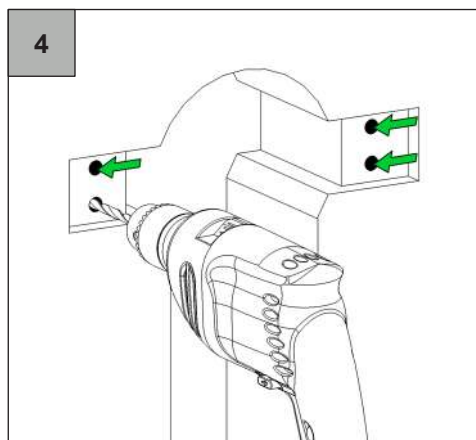

Zehnder ComfoFresh

OUT-TVA/P

zehnder

i

i	990 326 140	990 326 121	990 326 122	990 326 125	990 326 126	990 320 725
	DN100 / H165 / 1x D90	DN125 / H150 / 2x D75	DN125 / H165 / 1x D90	DN125 / H385 / 2x D75	DN125 / H400 / 1x D90	DN125 / H400 / 2x D90
						
V1	 x	✓ 990 326 127 erforderlich / necessary / nécessaire	✓ 990 326 127 erforderlich / necessary / nécessaire	x	x	x
V2	 ✓	✓	✓	✓	✓	✓
V4	 ✓	✓	✓	✓	✓	✓
V5	 ✓	✓	✓	✓	✓	✓
V6	 ✓	✓	✓	✓	✓	✓

min. 30 mm

		a
DN75	990 326 121	115 - 147 mm
	990 326 125	115 - 382 mm
DN90	990 326 122	130 - 162 mm
	990 326 126	130 - 397 mm
	990 320 725	130 - 397 mm

min. 30 mm

		a
DN75	990 326 121	115 - 147 mm
	990 326 125	115 - 382 mm
DN90	990 326 122	130 - 162 mm
	990 326 126	130 - 397 mm
	990 320 725	130 - 397 mm