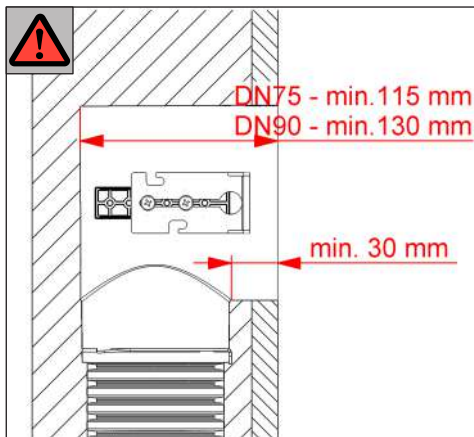

Zehnder ComfoFresh

OUT-TVA/P

zehnder

i

i	990 326 140	990 326 121	990 326 122	990 326 125	990 326 126	990 320 725
	DN100 / H165 / 1x D90	DN125 / H150 / 2x D75	DN125 / H165 / 1x D90	DN125 / H385 / 2x D75	DN125 / H400 / 1x D90	DN125 / H400 / 2x D90
						
V1	 x	✓ 990 326 127 erforderlich / necessary / nécessaire	✓ 990 326 127 erforderlich / necessary / nécessaire	x	x	x
V2	 ✓	✓	✓	✓	✓	✓
V4	 ✓	✓	✓	✓	✓	✓
V5	 ✓	✓	✓	✓	✓	✓
V6	 ✓	✓	✓	✓	✓	✓

min. 30 mm

		a
DN75	990 326 121	115 - 147 mm
	990 326 125	115 - 382 mm
DN90	990 326 122	130 - 162 mm
	990 326 126	130 - 397 mm
	990 320 725	130 - 397 mm

min. 30 mm

		a
DN75	990 326 121	115 - 147 mm
	990 326 125	115 - 382 mm
DN90	990 326 122	130 - 162 mm
	990 326 126	130 - 397 mm
	990 320 725	130 - 397 mm