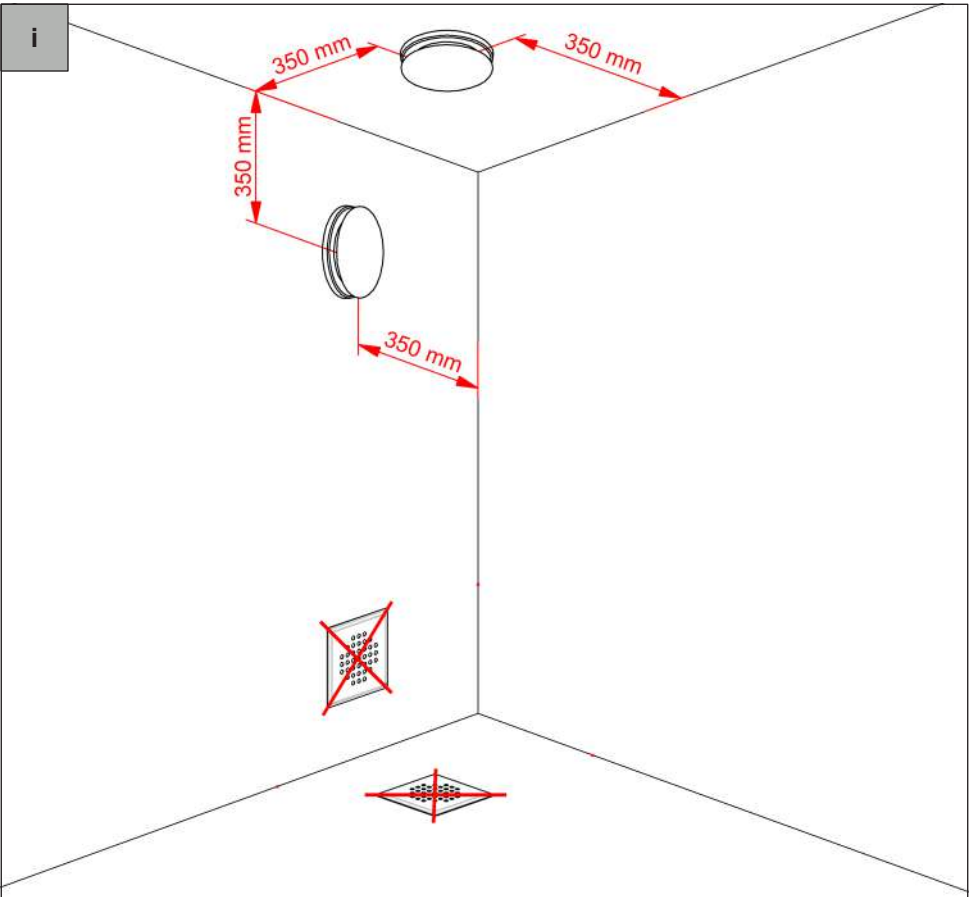

Zehnder ComfoFresh

OUT-TVA/P

zehnder

i

i	990 326 140	990 326 121	990 326 122	990 326 125	990 326 126	990 320 725
	DN100 / H165 / 1x D90	DN125 / H150 / 2x D75	DN125 / H165 / 1x D90	DN125 / H385 / 2x D75	DN125 / H400 / 1x D90	DN125 / H400 / 2x D90
						
V1	 x	✓ 990 326 127 erforderlich / necessary / nécessaire	✓ 990 326 127 erforderlich / necessary / nécessaire	x	x	x
V2	 ✓	✓	✓	✓	✓	✓
V4	 ✓	✓	✓	✓	✓	✓
V5	 ✓	✓	✓	✓	✓	✓
V6	 ✓	✓	✓	✓	✓	✓

min. 30 mm

		a
DN75	990 326 121	115 - 147 mm
	990 326 125	115 - 382 mm
DN90	990 326 122	130 - 162 mm
	990 326 126	130 - 397 mm
	990 320 725	130 - 397 mm

min. 30 mm

		a
DN75	990 326 121	115 - 147 mm
	990 326 125	115 - 382 mm
DN90	990 326 122	130 - 162 mm
	990 326 126	130 - 397 mm
	990 320 725	130 - 397 mm