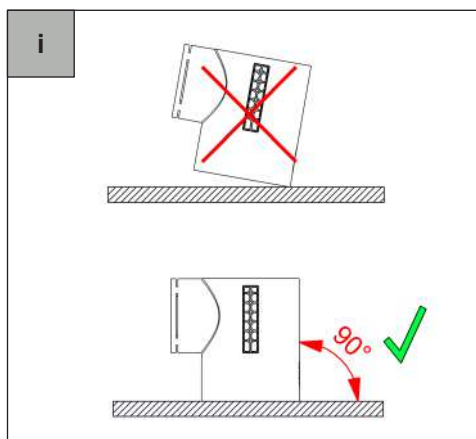

Zehnder ComfoFresh

OUT-TVA/P

zehnder

i

i	990 326 140	990 326 121	990 326 122	990 326 125	990 326 126	990 320 725
	DN100 / H165 / 1x D90	DN125 / H150 / 2x D75	DN125 / H165 / 1x D90	DN125 / H385 / 2x D75	DN125 / H400 / 1x D90	DN125 / H400 / 2x D90
						
V1	 x	✓ 990 326 127 erforderlich / necessary / nécessaire	✓ 990 326 127 erforderlich / necessary / nécessaire	x	x	x
V2	 ✓	✓	✓	✓	✓	✓
V4	 ✓	✓	✓	✓	✓	✓
V5	 ✓	✓	✓	✓	✓	✓
V6	 ✓	✓	✓	✓	✓	✓

min. 30 mm

		a
DN75	990 326 121	115 - 147 mm
	990 326 125	115 - 382 mm
DN90	990 326 122	130 - 162 mm
	990 326 126	130 - 397 mm
	990 320 725	130 - 397 mm

min. 30 mm

		a
DN75	990 326 121	115 - 147 mm
	990 326 125	115 - 382 mm
DN90	990 326 122	130 - 162 mm
	990 326 126	130 - 397 mm
	990 320 725	130 - 397 mm