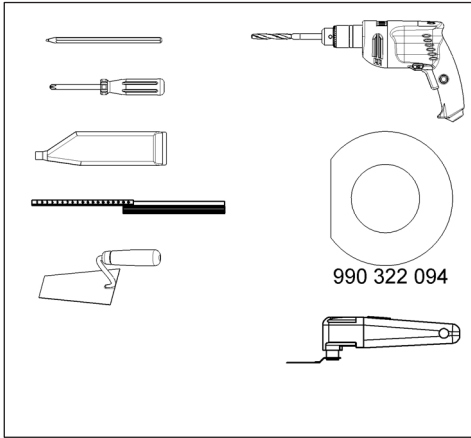

Zehnder ComfoFresh

OUT-TVA/P

zehnder

i

i	990 326 140	990 326 121	990 326 122	990 326 125	990 326 126	990 320 725
	DN100 / H165 / 1x D90	DN125 / H150 / 2x D75	DN125 / H165 / 1x D90	DN125 / H385 / 2x D75	DN125 / H400 / 1x D90	DN125 / H400 / 2x D90
						
V1	 x	✓ 990 326 127 erforderlich / necessary / nécessaire	✓ 990 326 127 erforderlich / necessary / nécessaire	x	x	x
V2	 ✓	✓	✓	✓	✓	✓
V4	 ✓	✓	✓	✓	✓	✓
V5	 ✓	✓	✓	✓	✓	✓
V6	 ✓	✓	✓	✓	✓	✓

min. 30 mm

		a
DN75	990 326 121	115 - 147 mm
	990 326 125	115 - 382 mm
DN90	990 326 122	130 - 162 mm
	990 326 126	130 - 397 mm
	990 320 725	130 - 397 mm

min. 30 mm

		a
DN75	990 326 121	115 - 147 mm
	990 326 125	115 - 382 mm
DN90	990 326 122	130 - 162 mm
	990 326 126	130 - 397 mm
	990 320 725	130 - 397 mm