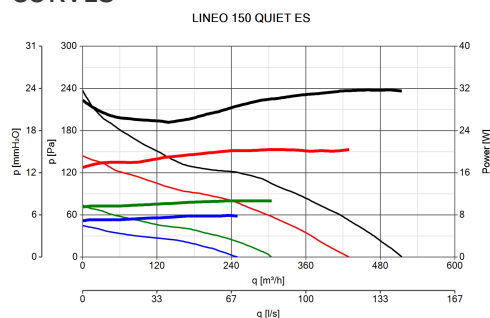

Technical Data Sheet

CODE 17172

LINEO 150 QUIET ES

Sound-proof energy saving mixed flow
extractor fans

DESCRIPTION

CURVES

ACCESSORIES

C TEMP

Code 12992

C SMOKE

Code 12993

C HCS

Code 12994

C PIR

Code 12998

C TIMER

Code 12999

POT-IT

Code 12826

POT

Code 12828

PER INFORMAZIONI:

Servizio al Cliente: tel +39 02 90699395 premendo 1 dopo messaggio registrato (consulenza su prodotti e impianti)

Pre & Post Vendita: fax +39 02 90699302

Email prevendita: prevendita@vortice-italy.com