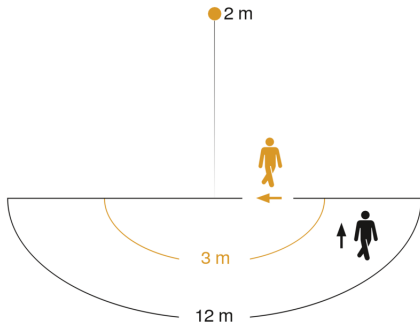

IS 2180-2

Anthracite

EAN 4007841 057664

Article number 057664

Detection Zone

Mögliche Montagehöhe: 1,80 m – 4,00 m

Orange: radial

Schwarz: tangential